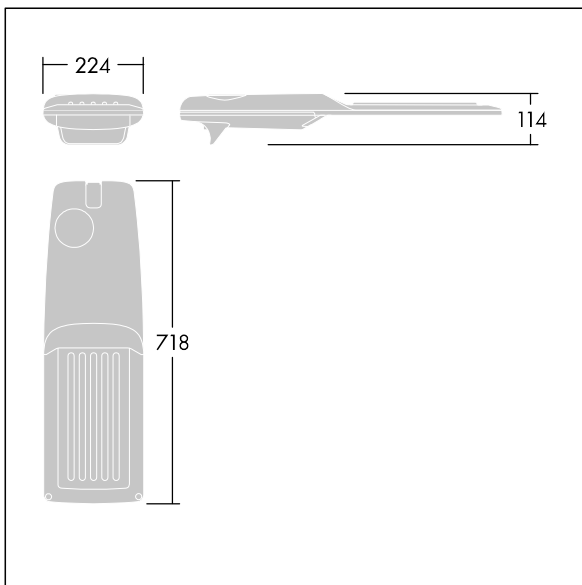

## Isaro Pro

Een geavanceerde led-straatverlichtingslantaarn met 60 leds aangedreven via 500mA met Alternerende wegverlichting optiek. Converter Programmeerbaar. elektrische Klasse II, IP66, IK09. Behuizing: gegoten aluminium (EN AC-44300), poedergelakt getextureerd antraciet (gelijkend op RAL7043). Bevestigingsstuk: gegoten aluminium (EN AC-44300), poedergelakt getextureerd antraciet (gelijkend op RAL7043). Behuizing: 5 mm dik glas. Bevestigingen: roestvrij staal. Geleverd met Ø60mm spigotadapter die als post-top (0°/5°/10°/15°/20° tilt) of zij-invoer (-15°/-10°/-5°/0°/5°/10°/15° tilt) kan worden gemonteerd. Uitgerust met een 50% vermogensreductie circuit, effectieve 3 uur vóór en 5 uur na een berekende middernacht. Het kan worden uitgeschakeld bij de installatie d.m.v. een gemakkelijk toegankelijke interne switch. (geen) Compleet met 4000K LED. Overspanningsbeveiliging: 10 kV common mode, één puls; 8 kV common mode, meerdere pulsen; 6 kV differentiële mode, meerdere pulsen. Als een permanent DALI-systeem is aangesloten: 6 kV common mode en differentiële mode, meerdere pulsen.

TLG\_ISRP\_F\_M\_PDB\_ANT.jpg

Afmetingen 718 x 224 x 114 mm  
Armatuurvermogen: 88,8 W  
Lichtstroom van armatuur: 14303 lm  
Lichtrendement van armatuur: 161 lm/W  
Gewicht: 7,6 kg  
Scx: 0.066 m<sup>2</sup>