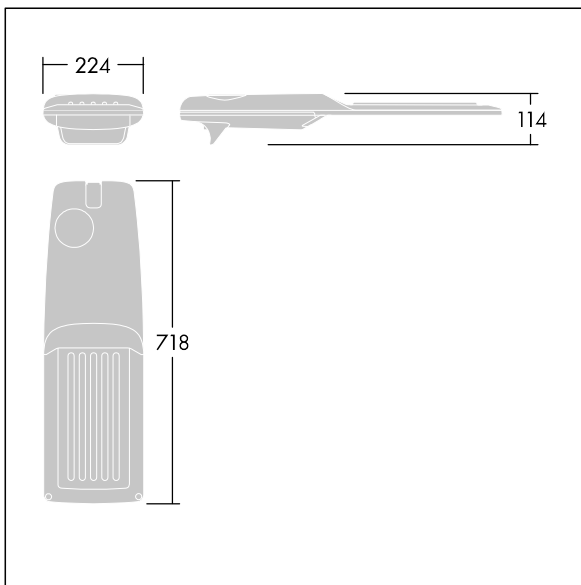

## Isaro Pro

Een geavanceerde led-straatverlichtingslantaarn met 60 leds aangedreven via 500mA met Extra brede, aangename straatverlichting optiek. Converter Programmeerbaar. elektrische Klasse II, IP66, IK09. Behuizing: gegoten aluminium (EN AC-44300), poedergelakt getextureerd antraciet (gelijkend op RAL7043). Bevestigingsstuk: gegoten aluminium (EN AC-44300), poedergelakt getextureerd antraciet (gelijkend op RAL7043). Behuizing: 5 mm dik glas. Bevestigingen: roestvrij staal. Geleverd met Ø60mm spigotadapter die als post-top (0°/5°/10°/15°/20° tilt) of zij-invoer (-15°/-10°/-5°/0°/5°/10°/15° tilt) kan worden gemonteerd. Uitgerust met een 50% vermogensreductie circuit, effectieve 3 uur vóór en 5 uur na een berekende middernacht. Het kan worden uitgeschakeld bij de installatie d.m.v. een gemakkelijk toegankelijke interne switch. (geen) Compleet met 4000K LED. Overspanningsbeveiliging: 10 kV common mode, één puls; 8 kV common mode, meerdere pulsen; 6 kV differentiële mode, meerdere pulsen. Als een permanent DALI-systeem is aangesloten: 6 kV common mode en differentiële mode, meerdere pulsen.

TLG\_ISRP\_F\_M\_PDB\_ANT.jpg

Afmetingen 718 x 224 x 114 mm  
Armatuurvermogen: 88,8 W  
Lichtstroom van armatuur: 14303 lm  
Lichtrendement van armatuur: 161 lm/W  
Gewicht: 7,6 kg  
Scx: 0.066 m<sup>2</sup>