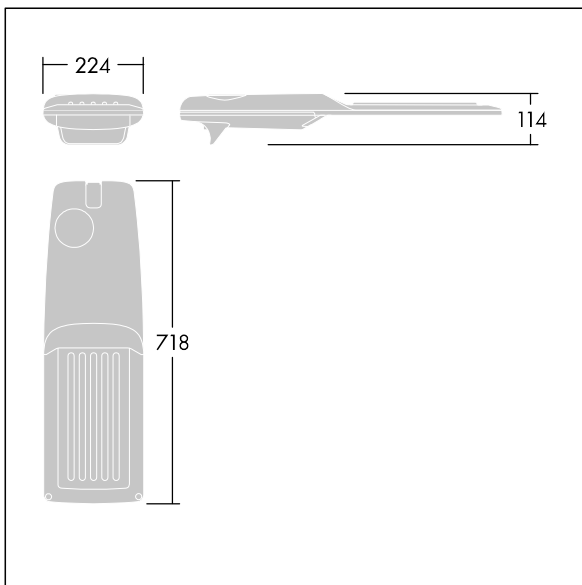

Isaro Pro

THORN

92904753 IP 60L50-740 ES M BS 3550 CL2 M60 ANT

Isaro Pro

Een geavanceerde led-straatverlichtingslantaarn met 60 leds aangedreven via 500mA met Verlengde straatverlichting optiek. Converter Programmeerbaar. elektrische Klasse II, IP66, IK09. Behuizing: gegoten aluminium (EN AC-44300), poedergelakt getextureerd antraciet (gelijkend op RAL7043). Bevestigingsstuk: gegoten aluminium (EN AC-44300), poedergelakt getextureerd antraciet (gelijkend op RAL7043). Behuizing: 5 mm dik glas. Bevestigingen: roestvrij staal. Geleverd met Ø60mm spigotadapter die als post-top (0°/5°/10°/15°/20° tilt) of zij-invoer (-15°/-10°/-5°/0°/5°/10°/15° tilt) kan worden gemonteerd. Uitgerust met een 50% vermogensreductie circuit, effectieve 3 uur vóór en 5 uur na een berekende middernacht. Het kan worden uitgeschakeld bij de installatie d.m.v. een gemakkelijk toegankelijke interne switch. (geen) Compleet met 4000K LED. Overspanningsbeveiliging: 10 kV common mode, één puls; 8 kV common mode, meerdere pulsen; 6 kV differentiële mode, meerdere pulsen. Als een permanent DALI-systeem is aangesloten: 6 kV common mode en differentiële mode, meerdere pulsen.

TLG_ISRP_F_M_PDB_ANT.jpg

Afmetingen 718 x 224 x 114 mm
Armatuurvermogen: 88,8 W
Lichtstroom van armatuur: 14139 lm
Lichtrendement van armatuur: 159 lm/W
Gewicht: 7,6 kg
Scx: 0.066 m²

TLG_ISRP_M_LD2.wmf

Dit product bevat lichtbronnen van energie-efficiëntieclassen D, E.