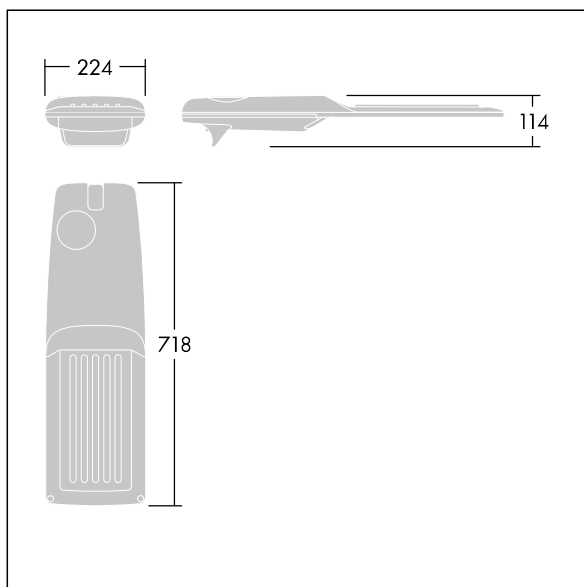

Isaro Pro

THORN

92904752 IP 60L50-740 ENR M BS 3550 CL2 M60 ANT

Isaro Pro

Een geavanceerde led-straatverlichtingslantaarn met 60 leds aangedreven via 500mA met Extra smalle wegverlichting optiek. Converter Programmeerbaar. elektrische Klasse II, IP66, IK09. Behuizing: gegoten aluminium (EN AC-44300), poedergelakt getextureerd antraciet (gelijkend op RAL7043). Bevestigingsstuk: gegoten aluminium (EN AC-44300), poedergelakt getextureerd antraciet (gelijkend op RAL7043). Behuizing: 5 mm dik glas. Bevestigingen: roestvrij staal. Geleverd met Ø60mm spigotadapter die als post-top (0°/5°/10°/15°/20° tilt) of zij-invoer (-15°/-10°/-5°/0°/5°/10°/15° tilt) kan worden gemonteerd. Uitgerust met een 50% vermogensreductie circuit, effectieve 3 uur vóór en 5 uur na een berekende middernacht. Het kan worden uitgeschakeld bij de installatie d.m.v. een gemakkelijk toegankelijke interne switch. (geen) Compleet met 4000K LED. Overspanningsbeveiliging: 10 kV common mode, één puls; 8 kV common mode, meerdere pulsen; 6 kV differentiële mode, meerdere pulsen. Als een permanent DALI-systeem is aangesloten: 6 kV common mode en differentiële mode, meerdere pulsen.

TLG_ISRP_F_M_PDB_ANT.jpg

Afmetingen 718 x 224 x 114 mm
Armatuurvermogen: 88,8 W
Lichtstroom van armatuur: 14500 lm
Lichtrendement van armatuur: 163 lm/W
Gewicht: 7,6 kg
Scx: 0.066 m²

TLG_ISRP_M_LD2.wmf

Dit product bevat lichtbronnen van energie-efficiëntieclassen D, E.