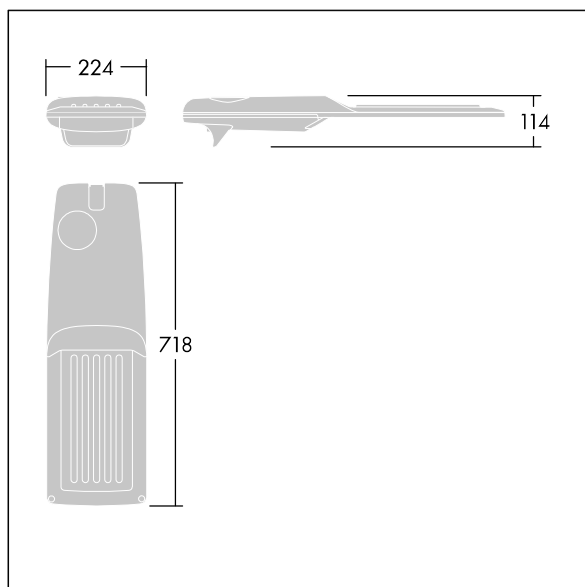

Isaro Pro

92904751 IP 60L35-740 SC M BS 3550 CL2 M60 ANT

THORN

Isaro Pro

Een geavanceerde led-straatverlichtingslantaarn met 60 leds aangedreven via 350mA met Straat & Comfort optiek. Converter Programmeerbaar. elektrische Klasse II, IP66, IK09. Behuizing: gegoten aluminium (EN AC-44300), poedergelakt getextureerd antraciet (gelijkend op RAL7043). Bevestigingsstuk: gegoten aluminium (EN AC-44300), poedergelakt getextureerd antraciet (gelijkend op RAL7043). Behuizing: 5 mm dik glas. Bevestigingen: roestvrij staal. Geleverd met Ø60mm spigotadapter die als post-top (0°/5°/10°/15°/20° tilt) of zij-invoer (-15°/-10°/-5°/0°/5°/10°/15° tilt) kan worden gemonteerd. Uitgerust met een 50% vermogensreductie circuit, effectieve 3 uur vóór en 5 uur na een berekende middernacht. Het kan worden uitgeschakeld bij de installatie d.m.v. een gemakkelijk toegankelijke interne switch. (geen) Compleet met 4000K LED. Overspanningsbeveiliging: 10 kV common mode, één puls; 8 kV common mode, meerdere pulsen; 6 kV differentiële mode, meerdere pulsen. Als een permanent DALI-systeem is aangesloten: 6 kV common mode en differentiële mode, meerdere pulsen.

TLG_ISRP_F_M_PDB_ANT.jpg

Afmetingen 718 x 224 x 114 mm

Armatuurvermogen: 61,8 W

Lichtstroom van armatuur: 10662 lm

Lichtrendement van armatuur: 173 lm/W

Gewicht: 7,6 kg

Scx: 0.066 m²

TLG_ISRP_M_LD2.wmf