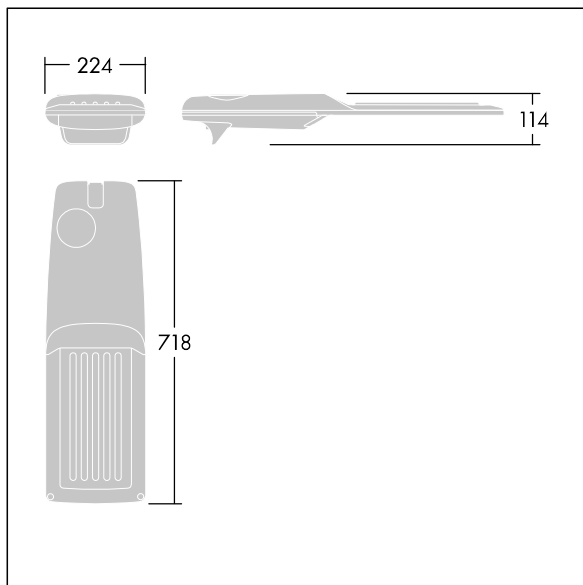

Isaro Pro

THORN

92904749 IP 60L35-740 EWC M BS 3550 CL2 M60 ANT

Isaro Pro

Een geavanceerde led-straatverlichtingslantaarn met 60 leds aangedreven via 350mA met Extra brede, aangename straatverlichting optiek. Converter Programmeerbaar. elektrische Klasse II, IP66, IK09. Behuizing: gegoten aluminium (EN AC-44300), poedergelakt getextureerd antraciet (gelijkend op RAL7043). Bevestigingsstuk: gegoten aluminium (EN AC-44300), poedergelakt getextureerd antraciet (gelijkend op RAL7043). Behuizing: 5 mm dik glas. Bevestigingen: roestvrij staal. Geleverd met Ø60mm spigotadapter die als post-top (0°/5°/10°/15°/20° tilt) of zij-invoer (-15°/-10°/-5°/0°/5°/10°/15° tilt) kan worden gemonteerd. Uitgerust met een 50% vermogensreductie circuit, effectieve 3 uur vóór en 5 uur na een berekende middernacht. Het kan worden uitgeschakeld bij de installatie d.m.v. een gemakkelijk toegankelijke interne switch. (geen) Compleet met 4000K LED. Overspanningsbeveiliging: 10 kV common mode, één puls; 8 kV common mode, meerdere pulsen; 6 kV differentiële mode, meerdere pulsen. Als een permanent DALI-systeem is aangesloten: 6 kV common mode en differentiële mode, meerdere pulsen.

TLG_ISRP_F_M_PDB_ANT.jpg

Afmetingen 718 x 224 x 114 mm
Armatuurvermogen: 61,8 W
Lichtstroom van armatuur: 10423 lm
Lichtrendement van armatuur: 169 lm/W
Gewicht: 7,6 kg
Scx: 0.066 m²

TLG_ISRP_M_LD2.wmf

Dit product bevat lichtbronnen van energie-efficiëntieclassen D, E.