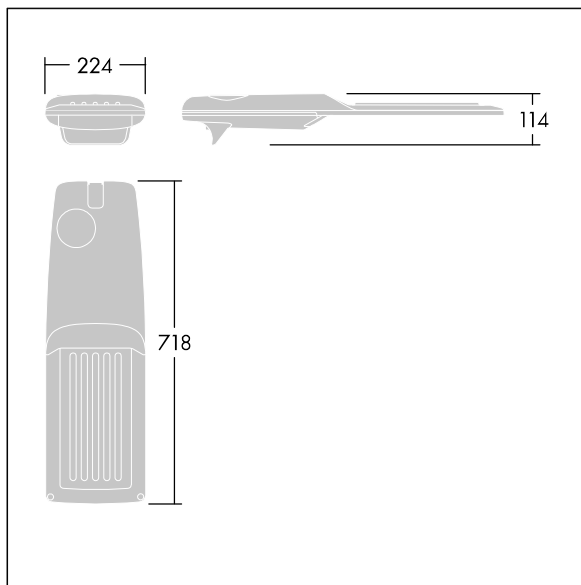

Isaro Pro

92904744 IP 60L35-740 EWR M BS 3550 CL2 M60 ANT

THORN

Isaro Pro

Een geavanceerde led-straatverlichtingslantaarn met 60 leds aangedreven via 350mA met Extra Wide Road optiek. Converter Programmeerbaar. elektrische Klasse II, IP66, IK09. Behuizing: gegoten aluminium (EN AC-44300), poedergelakt getextureerd antraciet (gelijkend op RAL7043). Bevestigingsstuk: gegoten aluminium (EN AC-44300), poedergelakt getextureerd antraciet (gelijkend op RAL7043). Behuizing: 5 mm dik glas. Bevestigingen: roestvrij staal. Geleverd met Ø60mm spigotadapter die als post-top (0°/5°/10°/15°/20° tilt) of zij-invoer (-15°/-10°/-5°/0°/5°/10°/15° tilt) kan worden gemonteerd. Uitgerust met een 50% vermogensreductie circuit, effectieve 3 uur vóór en 5 uur na een berekende middernacht. Het kan worden uitgeschakeld bij de installatie d.m.v. een gemakkelijk toegankelijke interne switch. (geen) Compleet met 4000K LED. Overspanningsbeveiliging: 10 kV common mode, één puls; 8 kV common mode, meerdere pulsen; 6 kV differentiële mode, meerdere pulsen. Als een permanent DALI-systeem is aangesloten: 6 kV common mode en differentiële mode, meerdere pulsen.

TLG_ISRP_F_M_PDB_ANT.jpg

Afmetingen 718 x 224 x 114 mm

Armatuurvermogen: 61,8 W

Lichtstroom van armatuur: 10446 lm

Lichtrendement van armatuur: 169 lm/W

Gewicht: 7,6 kg

Scx: 0.066 m²

TLG_ISRP_M_LD2.wmf