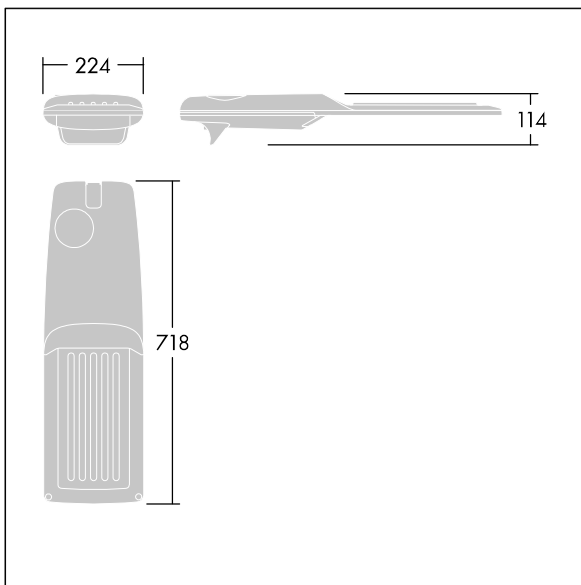

Isaro Pro

92904738 IP 48L70-740 SR M BS 3550 CL2 M60 ANT

THORN

Isaro Pro

Een geavanceerde led-straatverlichtingslantaarn met 48 leds aangedreven via 700mA met straat, trapsgewijs optiek. Converter Programmeerbaar. elektrische Klasse II, IP66, IK09. Behuizing: gegoten aluminium (EN AC-44300), poedergelakt getextureerd antraciet (gelijkend op RAL7043). Bevestigingsstuk: gegoten aluminium (EN AC-44300), poedergelakt getextureerd antraciet (gelijkend op RAL7043). Behuizing: 5 mm dik glas. Bevestigingen: roestvrij staal. Geleverd met Ø60mm spigotadapter die als post-top (0°/5°/10°/15°/20° tilt) of zij-invoer (-15°/-10°/-5°/0°/5°/10°/15° tilt) kan worden gemonteerd. Uitgerust met een 50% vermogensreductie circuit, effectieve 3 uur vóór en 5 uur na een berekende middernacht. Het kan worden uitgeschakeld bij de installatie d.m.v. een gemakkelijk toegankelijke interne switch. (geen) Compleet met 4000K LED. Overspanningsbeveiliging: 10 kV common mode, één puls; 8 kV common mode, meerdere pulsen; 6 kV differentiële mode, meerdere pulsen. Als een permanent DALI-systeem is aangesloten: 6 kV common mode en differentiële mode, meerdere pulsen.

TLG_ISRP_F_M_PDB_ANT.jpg

Afmetingen 718 x 224 x 114 mm

Armatuurvermogen: 100 W

Lichtstroom van armatuur: 15337 lm

Lichtrendement van armatuur: 153 lm/W

Gewicht: 7,4 kg

Scx: 0.066 m²

TLG_ISRP_M_LD2.wmf