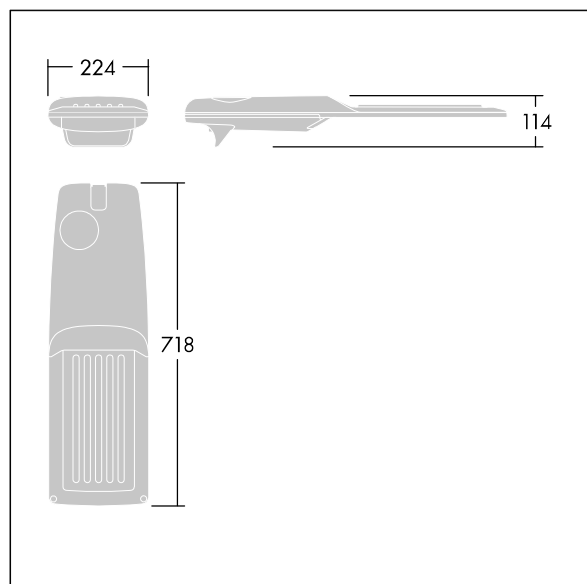

Isaro Pro

92904737 IP 48L70-740 IVS M BS 3550 CL2 M60 ANT

THORN

Isaro Pro

Een geavanceerde led-straatverlichtingslantaarn met 48 leds aangedreven via 700mA met Zebepad optiek. Converter Programmeerbaar. elektrische Klasse II, IP66, IK09. Behuizing: gegoten aluminium (EN AC-44300), poedergelakt getextureerd antraciet (gelijkend op RAL7043). Bevestigingsstuk: gegoten aluminium (EN AC-44300), poedergelakt getextureerd antraciet (gelijkend op RAL7043). Behuizing: 5 mm dik glas. Bevestigingen: roestvrij staal. Geleverd met Ø60mm spigotadapter die als post-top (0°/5°/10°/15°/20° tilt) of zij-invoer (-15°/-10°/-5°/0°/5°/10°/15° tilt) kan worden gemonteerd. Uitgerust met een 50% vermogensreductie circuit, effectieve 3 uur vóór en 5 uur na een berekende middernacht. Het kan worden uitgeschakeld bij de installatie d.m.v. een gemakkelijk toegankelijke interne switch. (geen) Compleet met 4000K LED. Overspanningsbeveiliging: 10 kV common mode, één puls; 8 kV common mode, meerdere pulsen; 6 kV differentiële mode, meerdere pulsen. Als een permanent DALI-systeem is aangesloten: 6 kV common mode en differentiële mode, meerdere pulsen.

TLG_ISRP_F_M_PDB_ANT.jpg

Afmetingen 718 x 224 x 114 mm

Armatuurvermogen: 100 W

Lichtstroom van armatuur: 15284 lm

Lichtrendement van armatuur: 153 lm/W

Gewicht: 7,4 kg

Scx: 0.066 m²

TLG_ISRP_M_LD2.wmf