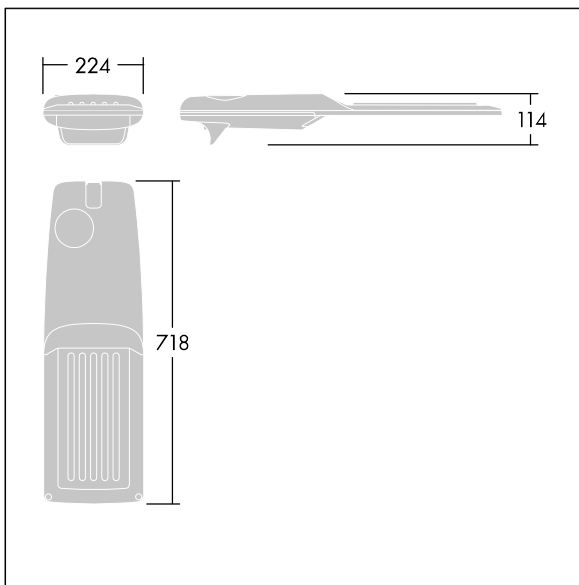

Isaro Pro

THORN

92904733 IP 48L70-740 WSC M BS 3550 CL2 M60 ANT

Isaro Pro

Een geavanceerde led-straatverlichtingslantaarn met 48 leds aangedreven via 700mA met Brede Straat & Comfort optiek. Converter Programmeerbaar, elektrische Klasse II, IP66, IK09. Behuizing: gegoten aluminium (EN AC-44300), poedergelakt getextureerd antraciet (gelijkend op RAL7043). Bevestigingsstuk: gegoten aluminium (EN AC-44300), poedergelakt getextureerd antraciet (gelijkend op RAL7043). Behuizing: 5 mm dik glas. Bevestigingen: roestvrij staal. Geleverd met Ø60mm spigotadapter die als post-top (0°/5°/10°/15°/20° tilt) of zij-invoer (-15°/-10°/-5°/0°/5°/10°/15° tilt) kan worden gemonteerd. Uitgerust met een 50% vermogensreductie circuit, effectieve 3 uur vóór en 5 uur na een berekende middernacht. Het kan worden uitgeschakeld bij de installatie d.m.v. een gemakkelijk toegankelijke interne switch. (geen) Compleet met 4000K LED. Overspanningsbeveiliging: 10 kV common mode, één puls; 8 kV common mode, meerdere pulsen; 6 kV differentiële mode, meerdere pulsen. Als een permanent DALI-systeem is aangesloten: 6 kV common mode en differentiële mode, meerdere pulsen.

TLG_ISRP_F_M_PDB_ANT.jpg

Afmetingen 718 x 224 x 114 mm

Armatuurvermogen: 100 W

Lichtstroom van armatuur: 15337 lm

Lichtrendement van armatuur: 153 lm/W

Gewicht: 7,4 kg

Scx: 0.066 m²

TLG_ISRP_M_LD2.wmf