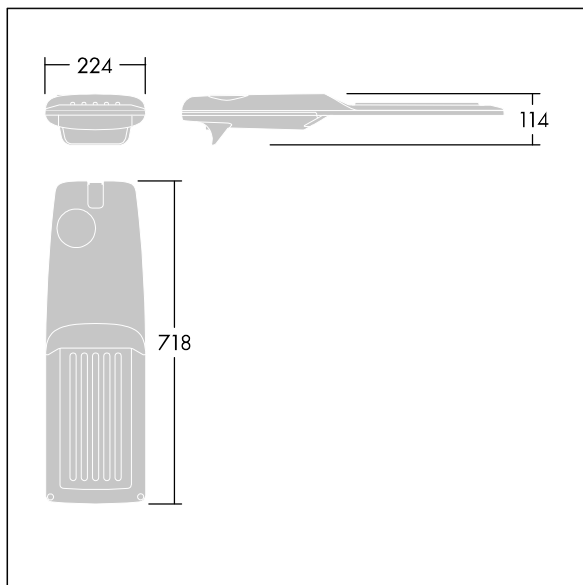

Isaro Pro

92904729 IP 48L70-740 WR M BS 3550 CL2 M60 ANT

THORN

Isaro Pro

Een geavanceerde led-straatverlichtingslantaarn met 48 leds aangedreven via 700mA met Brede Weg optiek. Converter Programmeerbaar. elektrische Klasse II, IP66, IK09. Behuizing: gegoten aluminium (EN AC-44300), poedergelakt getextureerd antraciet (gelijkend op RAL7043). Bevestigingsstuk: gegoten aluminium (EN AC-44300), poedergelakt getextureerd antraciet (gelijkend op RAL7043). Behuizing: 5 mm dik glas. Bevestigingen: roestvrij staal. Geleverd met Ø60mm spigotadapter die als post-top (0°/5°/10°/15°/20° tilt) of zij-invoer (-15°/-10°/-5°/0°/5°/10°/15° tilt) kan worden gemonteerd. Uitgerust met een 50% vermogensreductie circuit, effectieve 3 uur vóór en 5 uur na een berekende middernacht. Het kan worden uitgeschakeld bij de installatie d.m.v. een gemakkelijk toegankelijke interne switch. (geen) Compleet met 4000K LED. Overspanningsbeveiliging: 10 kV common mode, één puls; 8 kV common mode, meerdere pulsen; 6 kV differentiële mode, meerdere pulsen. Als een permanent DALI-systeem is aangesloten: 6 kV common mode en differentiële mode, meerdere pulsen.

TLG_ISRP_F_M_PDB_ANT.jpg

Afmetingen 718 x 224 x 114 mm

Armatuurvermogen: 100 W

Lichtstroom van armatuur: 15707 lm

Lichtrendement van armatuur: 157 lm/W

Gewicht: 7,4 kg

Scx: 0.066 m²

TLG_ISRP_M_LD2.wmf