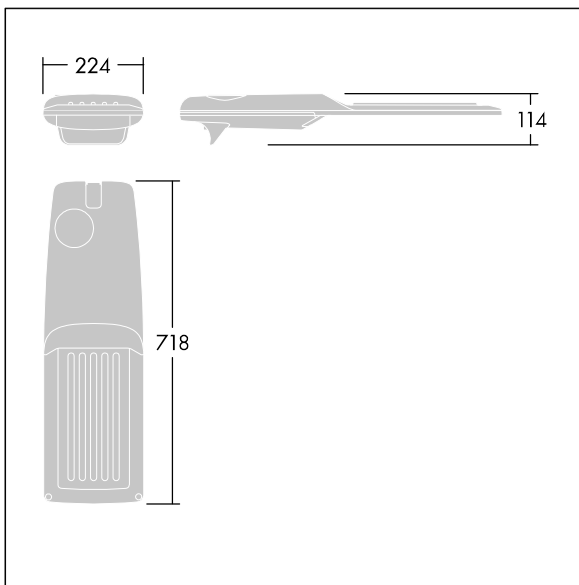

Isaro Pro

92904728 IP 48L70-740 RC M BS 3550 CL2 M60 ANT

THORN

Isaro Pro

Een geavanceerde led-straatverlichtingslantaarn met 48 leds aangedreven via 700mA met Weg & Comfort optiek. Converter Programmeerbaar. elektrische Klasse II, IP66, IK09. Behuizing: gegoten aluminium (EN AC-44300), poedergelakt getextureerd antraciet (gelijkend op RAL7043). Bevestigingsstuk: gegoten aluminium (EN AC-44300), poedergelakt getextureerd antraciet (gelijkend op RAL7043). Behuizing: 5 mm dik glas. Bevestigingen: roestvrij staal. Geleverd met Ø60mm spigotadapter die als post-top (0°/5°/10°/15°/20° tilt) of zij-invoer (-15°/-10°/-5°/0°/5°/10°/15° tilt) kan worden gemonteerd. Uitgerust met een 50% vermogensreductie circuit, effectieve 3 uur vóór en 5 uur na een berekende middernacht. Het kan worden uitgeschakeld bij de installatie d.m.v. een gemakkelijk toegankelijke interne switch. (geen) Compleet met 4000K LED. Overspanningsbeveiliging: 10 kV common mode, één puls; 8 kV common mode, meerdere pulsen; 6 kV differentiële mode, meerdere pulsen. Als een permanent DALI-systeem is aangesloten: 6 kV common mode en differentiële mode, meerdere pulsen.

TLG_ISRP_F_M_PDB_ANT.jpg

Afmetingen 718 x 224 x 114 mm

Armatuurvermogen: 100 W

Lichtstroom van armatuur: 15742 lm

Lichtrendement van armatuur: 157 lm/W

Gewicht: 7,4 kg

Scx: 0.066 m²

TLG_ISRP_M_LD2.wmf