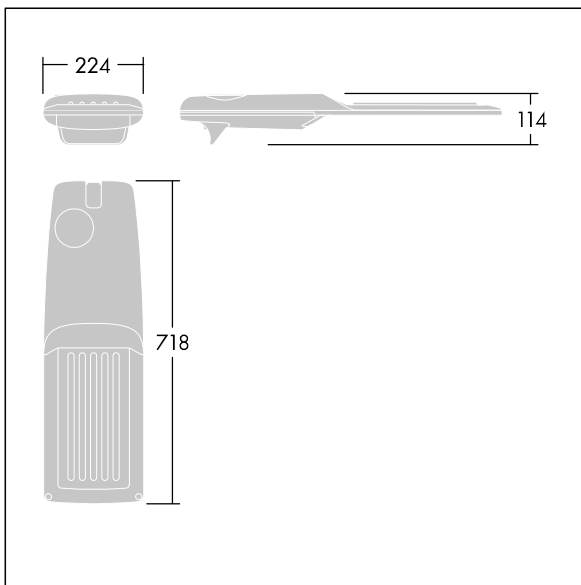

## Isaro Pro

Een geavanceerde led-straatverlichtingslantaarn met 48 leds aangedreven via 700mA met Verlengde straatverlichting optiek. Converter Programmeerbaar. elektrische Klasse II, IP66, IK09. Behuizing: gegoten aluminium (EN AC-44300), poedergelakt getextureerd antraciet (gelijkend op RAL7043). Bevestigingsstuk: gegoten aluminium (EN AC-44300), poedergelakt getextureerd antraciet (gelijkend op RAL7043). Behuizing: 5 mm dik glas. Bevestigingen: roestvrij staal. Geleverd met Ø60mm spigotadapter die als post-top (0°/5°/10°/15°/20° tilt) of zij-invoer (-15°/-10°/-5°/0°/5°/10°/15° tilt) kan worden gemonteerd. Uitgerust met een 50% vermogensreductie circuit, effectieve 3 uur vóór en 5 uur na een berekende middernacht. Het kan worden uitgeschakeld bij de installatie d.m.v. een gemakkelijk toegankelijke interne switch. (geen) Compleet met 4000K LED. Overspanningsbeveiliging: 10 kV common mode, één puls; 8 kV common mode, meerdere pulsen; 6 kV differentiële mode, meerdere pulsen. Als een permanent DALI-systeem is aangesloten: 6 kV common mode en differentiële mode, meerdere pulsen.

TLG\_ISRP\_F\_M\_PDB\_ANT.jpg

Afmetingen 718 x 224 x 114 mm  
Armatuurvermogen: 100 W  
Lichtstroom van armatuur: 15161 lm  
Lichtrendement van armatuur: 152 lm/W  
Gewicht: 7,4 kg  
Scx: 0.066 m<sup>2</sup>