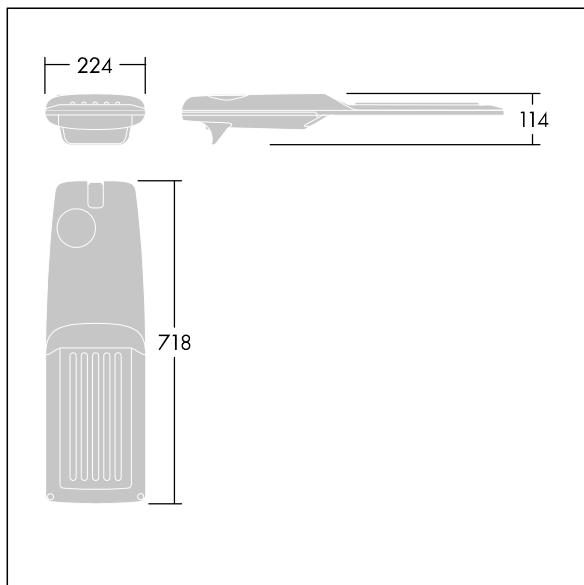

Isaro Pro

THORN

92904726 IP 48L70-740 ENR M BS 3550 CL2 M60 ANT

Isaro Pro

Een geavanceerde led-straatverlichtingslantaarn met 48 leds aangedreven via 700mA met Extra smalle wegverlichting optiek. Converter Programmeerbaar. elektrische Klasse II, IP66, IK09. Behuizing: gegoten aluminium (EN AC-44300), poedergelakt getextureerd antraciet (gelijkend op RAL7043). Bevestigingsstuk: gegoten aluminium (EN AC-44300), poedergelakt getextureerd antraciet (gelijkend op RAL7043). Behuizing: 5 mm dik glas. Bevestigingen: roestvrij staal. Geleverd met Ø60mm spigotadapter die als post-top (0°/5°/10°/15°/20° tilt) of zij-invoer (-15°/-10°/-5°/0°/5°/10°/15° tilt) kan worden gemonteerd. Uitgerust met een 50% vermogensreductie circuit, effectieve 3 uur vóór en 5 uur na een berekende middernacht. Het kan worden uitgeschakeld bij de installatie d.m.v. een gemakkelijk toegankelijke interne switch. (geen) Compleet met 4000K LED. Overspanningsbeveiliging: 10 kV common mode, één puls; 8 kV common mode, meerdere pulsen; 6 kV differentiële mode, meerdere pulsen. Als een permanent DALI-systeem is aangesloten: 6 kV common mode en differentiële mode, meerdere pulsen.

TLG_ISRP_F_M_PDB_ANT.jpg

Afmetingen 718 x 224 x 114 mm
Armatuurvermogen: 100 W
Lichtstroom van armatuur: 15548 lm
Lichtrendement van armatuur: 155 lm/W
Gewicht: 7,4 kg
Scx: 0.066 m²

TLG_ISRP_M_LD2.wmf

Dit product bevat een lichtbron van energie-efficiëntieklasse D.