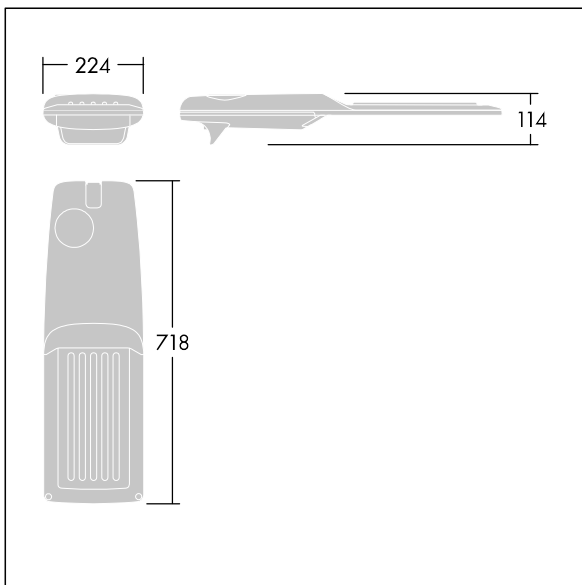

Isaro Pro

THORN

92904726 IP 48L70-740 ENR M BS 3550 CL2 M60 ANT

Isaro Pro

Een geavanceerde led-straatverlichtingslantaarn met 48 leds aangedreven via 700mA met Extra smalle wegverlichting optiek. Converter Programmeerbaar. elektrische Klasse II, IP66, IK09. Behuizing: gegoten aluminium (EN AC-44300), poedergelakt getextureerd antraciet (gelijkend op RAL7043). Bevestigingsstuk: gegoten aluminium (EN AC-44300), poedergelakt getextureerd antraciet (gelijkend op RAL7043). Behuizing: 5 mm dik glas. Bevestigingen: roestvrij staal. Geleverd met Ø60mm spigotadapter die als post-top (0°/5°/10°/15°/20° tilt) of zij-invoer (-15°/-10°/-5°/0°/5°/10°/15° tilt) kan worden gemonteerd. Uitgerust met een 50% vermogensreductie circuit, effectieve 3 uur vóór en 5 uur na een berekende middernacht. Het kan worden uitgeschakeld bij de installatie d.m.v. een gemakkelijk toegankelijke interne switch. (geen) Compleet met 4000K LED. Overspanningsbeveiliging: 10 kV common mode, één puls; 8 kV common mode, meerdere pulsen; 6 kV differentiële mode, meerdere pulsen. Als een permanent DALI-systeem is aangesloten: 6 kV common mode en differentiële mode, meerdere pulsen.

TLG_ISRP_F_M_PDB_ANT.jpg

Afmetingen 718 x 224 x 114 mm
Armatuurvermogen: 100 W
Lichtstroom van armatuur: 15548 lm
Lichtrendement van armatuur: 155 lm/W
Gewicht: 7,4 kg
Scx: 0.066 m²

TLG_ISRP_M_LD2.wmf

Dit product bevat een lichtbron van energie-efficiëntieklasse D.