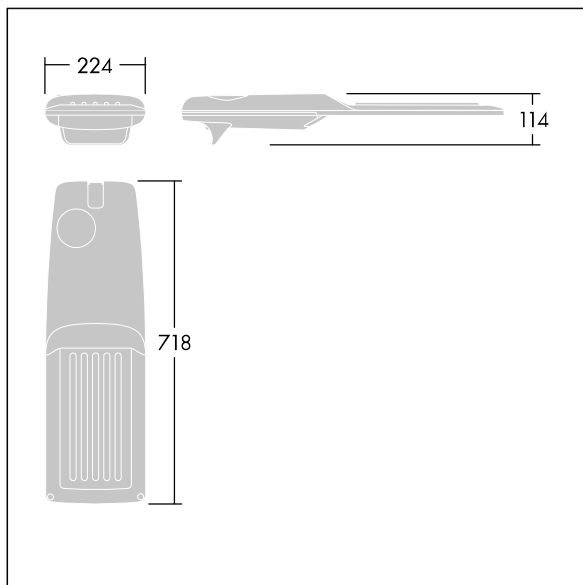

Isaro Pro

92904725 IP 48L50-740 SC M BS 3550 CL2 M60 ANT

THORN

Isaro Pro

Een geavanceerde led-straatverlichtingslantaarn met 48 leds aangedreven via 500mA met Straat & Comfort optiek. Converter Programmeerbaar. elektrische Klasse II, IP66, IK09. Behuizing: gegoten aluminium (EN AC-44300), poedergelakt getextureerd antraciet (gelijkend op RAL7043). Bevestigingsstuk: gegoten aluminium (EN AC-44300), poedergelakt getextureerd antraciet (gelijkend op RAL7043). Behuizing: 5 mm dik glas. Bevestigingen: roestvrij staal. Geleverd met Ø60mm spigotadapter die als post-top (0°/5°/10°/15°/20° tilt) of zij-invoer (-15°/-10°/-5°/0°/5°/10°/15° tilt) kan worden gemonteerd. Uitgerust met een 50% vermogensreductie circuit, effectieve 3 uur vóór en 5 uur na een berekende middernacht. Het kan worden uitgeschakeld bij de installatie d.m.v. een gemakkelijk toegankelijke interne switch. (geen) Compleet met 4000K LED. Overspanningsbeveiliging: 10 kV common mode, één puls; 8 kV common mode, meerdere pulsen; 6 kV differentiële mode, meerdere pulsen. Als een permanent DALI-systeem is aangesloten: 6 kV common mode en differentiële mode, meerdere pulsen.

TLG_ISRP_F_M_PDB_ANT.jpg

Afmetingen 718 x 224 x 114 mm

Armatuurvermogen: 70,4 W

Lichtstroom van armatuur: 11738 lm

Lichtrendement van armatuur: 167 lm/W

Gewicht: 7,4 kg

Scx: 0.066 m²

TLG_ISRP_M_LD2.wmf