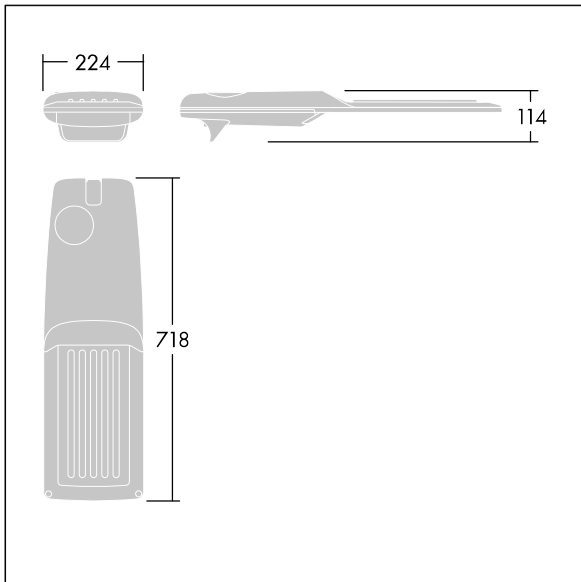

## Isaro Pro

Een geavanceerde led-straatverlichtingslantaarn met 48 leds aangedreven via 500mA met Zebepad optiek. Converter Programmeerbaar. elektrische Klasse II, IP66, IK09. Behuizing: gegoten aluminium (EN AC-44300), poedergelakt getextureerd antraciet (gelijkend op RAL7043). Bevestigingsstuk: gegoten aluminium (EN AC-44300), poedergelakt getextureerd antraciet (gelijkend op RAL7043). Behuizing: 5 mm dik glas. Bevestigingen: roestvrij staal. Geleverd met Ø60mm spigotadapter die als post-top (0°/5°/10°/15°/20° tilt) of zij-invoer (-15°/-10°/-5°/0°/5°/10°/15° tilt) kan worden gemonteerd. Uitgerust met een 50% vermogensreductie circuit, effectieve 3 uur vóór en 5 uur na een berekende middernacht. Het kan worden uitgeschakeld bij de installatie d.m.v. een gemakkelijk toegankelijke interne switch. (geen) Compleet met 4000K LED. Overspanningsbeveiliging: 10 kV common mode, één puls; 8 kV common mode, meerdere pulsen; 6 kV differentiële mode, meerdere pulsen. Als een permanent DALI-systeem is aangesloten: 6 kV common mode en differentiële mode, meerdere pulsen.

TLG\_ISRP\_F\_M\_PDB\_ANT.jpg

Afmetingen 718 x 224 x 114 mm

Armatuurvermogen: 70,4 W

Lichtstroom van armatuur: 11435 lm

Lichtrendement van armatuur: 162 lm/W

Gewicht: 7,4 kg

Scx: 0.066 m<sup>2</sup>

TLG\_ISRP\_M\_LD2.wmf