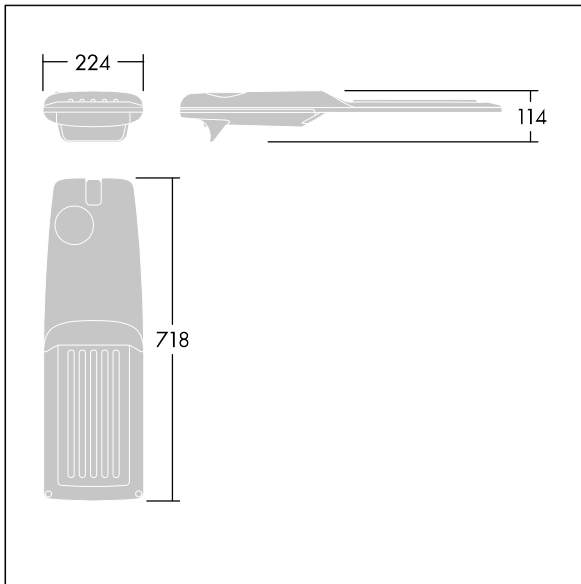

Isaro Pro

THORN

92904722 IP 48L50-740 EWC M BS 3550 CL2 M60 ANT

Isaro Pro

Een geavanceerde led-straatverlichtingslantaarn met 48 leds aangedreven via 500mA met Extra Brede Straat & Comfort optiek. Converter Programmeerbaar. elektrische Klasse II, IP66, IK09. Behuizing: gegoten aluminium (EN AC-44300), poedergelakt getextureerd antraciet (gelijkend op RAL7043). Bevestigingsstuk: gegoten aluminium (EN AC-44300), poedergelakt getextureerd antraciet (gelijkend op RAL7043). Behuizing: 5 mm dik glas. Bevestigingen: roestvrij staal. Geleverd met Ø60mm spigotadapter die als post-top (0°/5°/10°/15°/20° tilt) of zij-invoer (-15°/-10°/-5°/0°/5°/10°/15° tilt) kan worden gemonteerd. Uitgerust met een 50% vermogensreductie circuit, effectieve 3 uur vóór en 5 uur na een berekende middernacht. Het kan worden uitgeschakeld bij de installatie d.m.v. een gemakkelijk toegankelijke interne switch. (geen) Compleet met 4000K LED. Overspanningsbeveiliging: 10 kV common mode, één puls; 8 kV common mode, meerdere pulsen; 6 kV differentiële mode, meerdere pulsen. Als een permanent DALI-systeem is aangesloten: 6 kV common mode en differentiële mode, meerdere pulsen.

TLG_ISRP_F_M_PDB_ANT.jpg

Afmetingen 718 x 224 x 114 mm

Armatuurvermogen: 70,4 W

Lichtstroom van armatuur: 11474 lm

Lichtrendement van armatuur: 163 lm/W

Gewicht: 7,4 kg

Scx: 0.066 m²

TLG_ISRP_M_LD2.wmf