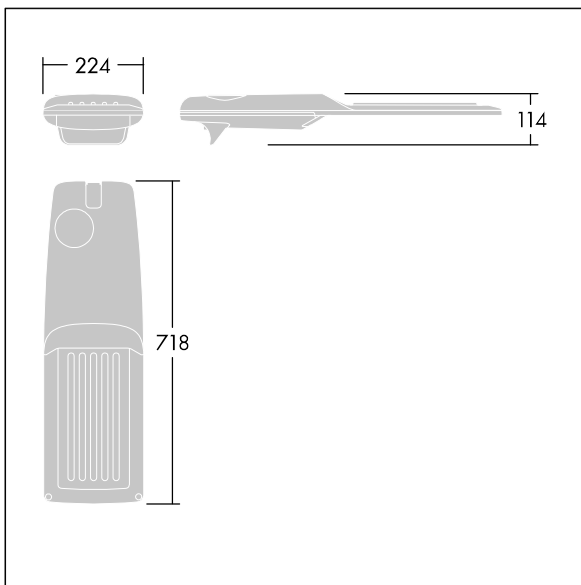

Isaro Pro

92904721 IP 48L50-740 EWS M BS 3550 CL2 M60 ANT

THORN

Isaro Pro

Een geavanceerde led-straatverlichtingslantaarn met 48 leds aangedreven via 500mA met Extra brede straat optiek. Converter Programmeerbaar. elektrische Klasse II, IP66, IK09. Behuizing: gegoten aluminium (EN AC-44300), poedergelakt getextureerd antraciet (gelijkend op RAL7043). Bevestigingsstuk: gegoten aluminium (EN AC-44300), poedergelakt getextureerd antraciet (gelijkend op RAL7043). Behuizing: 5 mm dik glas. Bevestigingen: roestvrij staal. Geleverd met Ø60mm spigotadapter die als post-top (0°/5°/10°/15°/20° tilt) of zij-invoer (-15°/-10°/-5°/0°/5°/10°/15° tilt) kan worden gemonteerd. Uitgerust met een 50% vermogensreductie circuit, effectieve 3 uur vóór en 5 uur na een berekende middernacht. Het kan worden uitgeschakeld bij de installatie d.m.v. een gemakkelijk toegankelijke interne switch. (geen) Compleet met 4000K LED. Overspanningsbeveiliging: 10 kV common mode, één puls; 8 kV common mode, meerdere pulsen; 6 kV differentiële mode, meerdere pulsen. Als een permanent DALI-systeem is aangesloten: 6 kV common mode en differentiële mode, meerdere pulsen.

TLG_ISRP_F_M_PDB_ANT.jpg

Afmetingen 718 x 224 x 114 mm

Armatuurvermogen: 70,4 W

Lichtstroom van armatuur: 11264 lm

Lichtrendement van armatuur: 160 lm/W

Gewicht: 7,4 kg

Scx: 0.066 m²

TLG_ISRP_M_LD2.wmf