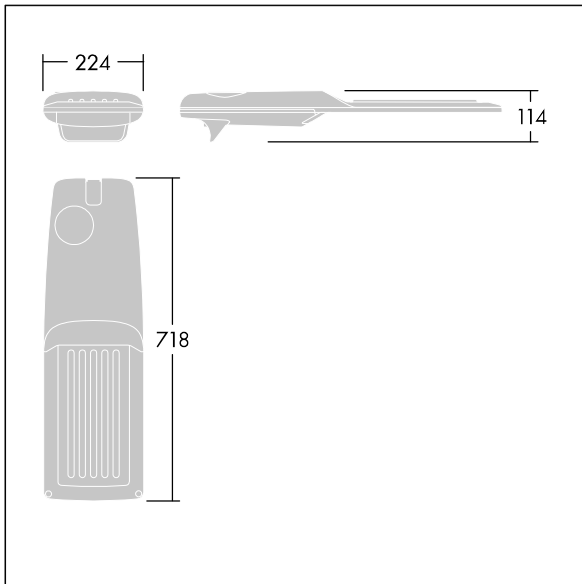

TLG\_ISRP\_F\_M\_PDB\_ANT.jpg

Afmetingen 718 x 224 x 114 mm

Armatuurvermogen: 149,3 W

Lichtstroom van armatuur: 22667 lm

Lichtrendement van armatuur: 152 lm/W

Gewicht: 7,7 kg

Scx: 0.066 m<sup>2</sup>

TLG\_ISRP\_M\_LD2.wmf