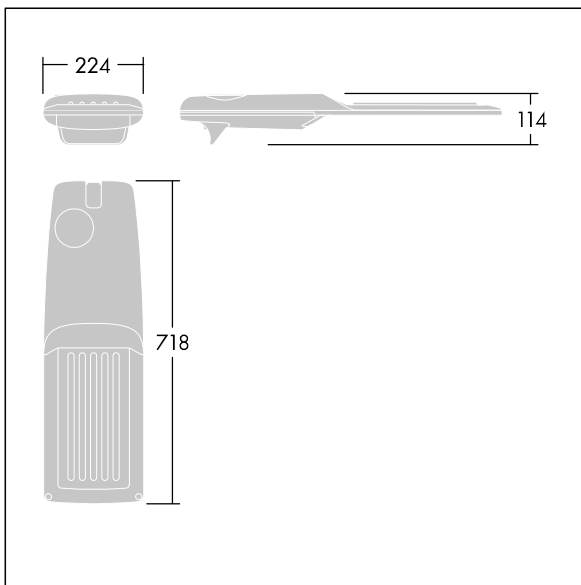

Isaro Pro

THORN

92904806 IP 72L35-740 SR M BS 3550 CL2 M60 ANT

Isaro Pro

Een geavanceerde led-straatverlichtingslantaarn met 72 leds aangedreven via 350mA met Alternerende wegverlichting optiek. Converter Programmeerbaar. elektrische Klasse II, IP66, IK09. Behuizing: gegoten aluminium (EN AC-44300), poedergelakt getextureerd antraciet (gelijkend op RAL7043). Bevestigingsstuk: gegoten aluminium (EN AC-44300), poedergelakt getextureerd antraciet (gelijkend op RAL7043). Behuizing: 5 mm dik glas. Bevestigingen: roestvrij staal. Geleverd met Ø60mm spigotadapter die als post-top (0°/5°/10°/15°/20° tilt) of zij-invoer (-15°/-10°/-5°/0°/5°/10°/15° tilt) kan worden gemonteerd. Uitgerust met een 50% vermogensreductie circuit, effectieve 3 uur vóór en 5 uur na een berekende middernacht. Het kan worden uitgeschakeld bij de installatie d.m.v. een gemakkelijk toegankelijke interne switch. (geen) Compleet met 4000K LED. Overspanningsbeveiliging: 10 kV common mode, één puls; 8 kV common mode, meerdere pulsen; 6 kV differentiële mode, meerdere pulsen. Als een permanent DALI-systeem is aangesloten: 6 kV common mode en differentiële mode, meerdere pulsen.

TLG_ISRP_F_M_PDB_ANT.jpg

Afmetingen 718 x 224 x 114 mm
Armatuurvermogen: 74,8 W
Lichtstroom van armatuur: 12467 lm
Lichtrendement van armatuur: 167 lm/W
Gewicht: 7,7 kg
Scx: 0.066 m²

TLG_ISRP_M_LD2.wmf

Dit product bevat een lichtbron van energie-efficiëntieklasse E.