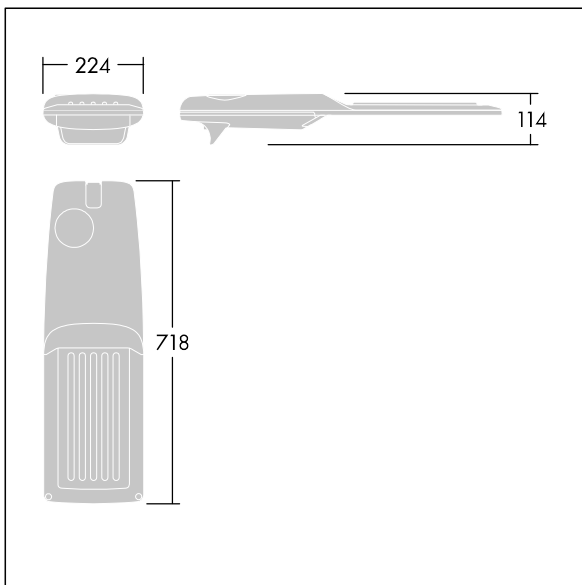

Isaro Pro

THORN

92904806 IP 72L35-740 SR M BS 3550 CL2 M60 ANT

Isaro Pro

Een geavanceerde led-straatverlichtingslantaarn met 72 leds aangedreven via 350mA met Alternerende wegverlichting optiek. Converter Programmeerbaar. elektrische Klasse II, IP66, IK09. Behuizing: gegoten aluminium (EN AC-44300), poedergelakt getextureerd antraciet (gelijkend op RAL7043). Bevestigingsstuk: gegoten aluminium (EN AC-44300), poedergelakt getextureerd antraciet (gelijkend op RAL7043). Behuizing: 5 mm dik glas. Bevestigingen: roestvrij staal. Geleverd met Ø60mm spigotadapter die als post-top (0°/5°/10°/15°/20° tilt) of zij-invoer (-15°/-10°/-5°/0°/5°/10°/15° tilt) kan worden gemonteerd. Uitgerust met een 50% vermogensreductie circuit, effectieve 3 uur vóór en 5 uur na een berekende middernacht. Het kan worden uitgeschakeld bij de installatie d.m.v. een gemakkelijk toegankelijke interne switch. (geen) Compleet met 4000K LED. Overspanningsbeveiliging: 10 kV common mode, één puls; 8 kV common mode, meerdere pulsen; 6 kV differentiële mode, meerdere pulsen. Als een permanent DALI-systeem is aangesloten: 6 kV common mode en differentiële mode, meerdere pulsen.

TLG_ISRP_F_M_PDB_ANT.jpg

Afmetingen 718 x 224 x 114 mm
Armatuurvermogen: 74,8 W
Lichtstroom van armatuur: 12467 lm
Lichtrendement van armatuur: 167 lm/W
Gewicht: 7,7 kg
Scx: 0.066 m²

TLG_ISRP_M_LD2.wmf

Dit product bevat een lichtbron van energie-efficiëntieklasse E.