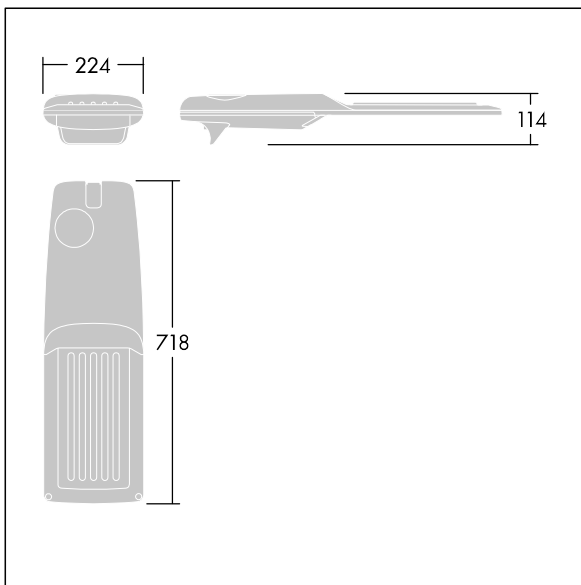

Isaro Pro

THORN

92904805 IP 72L70-740 ES M BS 3550 CL2 M60 ANT

Isaro Pro

Een geavanceerde led-straatverlichtingslantaarn met 72 leds aangedreven via 700mA met Verlengde straatverlichting optiek. Converter Programmeerbaar. elektrische Klasse II, IP66, IK09. Behuizing: gegoten aluminium (EN AC-44300), poedergelakt getextureerd antraciet (gelijkend op RAL7043). Bevestigingsstuk: gegoten aluminium (EN AC-44300), poedergelakt getextureerd antraciet (gelijkend op RAL7043). Behuizing: 5 mm dik glas. Bevestigingen: roestvrij staal. Geleverd met Ø60mm spigotadapter die als post-top (0°/5°/10°/15°/20° tilt) of zij-invoer (-15°/-10°/-5°/0°/5°/10°/15° tilt) kan worden gemonteerd. Uitgerust met een 50% vermogensreductie circuit, effectieve 3 uur vóór en 5 uur na een berekende middernacht. Het kan worden uitgeschakeld bij de installatie d.m.v. een gemakkelijk toegankelijke interne switch. (geen) Compleet met 4000K LED. Overspanningsbeveiliging: 10 kV common mode, één puls; 8 kV common mode, meerdere pulsen; 6 kV differentiële mode, meerdere pulsen. Als een permanent DALI-systeem is aangesloten: 6 kV common mode en differentiële mode, meerdere pulsen.

TLG_ISRP_F_M_PDB_ANT.jpg

Afmetingen 718 x 224 x 114 mm
Armatuurvermogen: 149,3 W
Lichtstroom van armatuur: 22407 lm
Lichtrendement van armatuur: 150 lm/W
Gewicht: 7,7 kg
Scx: 0.066 m²

TLG_ISRP_M_LD2.wmf