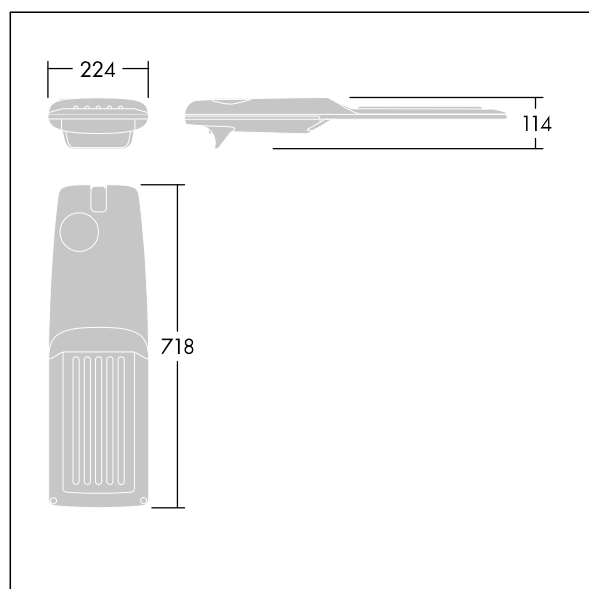

Isaro Pro

92904804 IP 72L70-740 ENR M BS 3550 CL2 M60 ANT

THORN

Isaro Pro

Een geavanceerde led-straatverlichtingslantaarn met 72 leds aangedreven via 700mA met Extra smalle wegverlichting optiek. Converter Programmeerbaar. elektrische Klasse II, IP66, IK09. Behuizing: gegoten aluminium (EN AC-44300), poedergelakt getextureerd antraciet (gelijkend op RAL7043). Bevestigingsstuk: gegoten aluminium (EN AC-44300), poedergelakt getextureerd antraciet (gelijkend op RAL7043). Behuizing: 5 mm dik glas. Bevestigingen: roestvrij staal. Geleverd met Ø60mm spigotadapter die als post-top (0°/5°/10°/15°/20° tilt) of zij-invoer (-15°/-10°/-5°/0°/5°/10°/15° tilt) kan worden gemonteerd. Uitgerust met een 50% vermogensreductie circuit, effectieve 3 uur vóór en 5 uur na een berekende middernacht. Het kan worden uitgeschakeld bij de installatie d.m.v. een gemakkelijk toegankelijke interne switch. (geen) Compleet met 4000K LED. Overspanningsbeveiliging: 10 kV common mode, één puls; 8 kV common mode, meerdere pulsen; 6 kV differentiële mode, meerdere pulsen. Als een permanent DALI-systeem is aangesloten: 6 kV common mode en differentiële mode, meerdere pulsen.

TLG_ISRP_F_M_PDB_ANT.jpg

Afmetingen 718 x 224 x 114 mm
Armatuurvermogen: 149,3 W
Lichtstroom van armatuur: 22979 lm
Lichtrendement van armatuur: 154 lm/W
Gewicht: 7,7 kg
Scx: 0.066 m²

TLG_ISRP_M_LD2.wmf