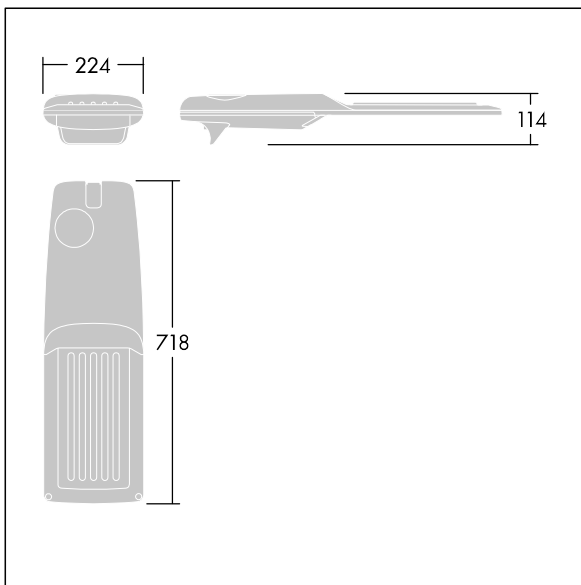

Isaro Pro

92904802 <IP 72L50-740 SR BPS CL2 M60 ANT

THORN

Isaro Pro

Een geavanceerde led-straatverlichtingslantaarn met 72 leds aangedreven via 500mA met Alternerende wegverlichting optiek. Converter Programmeerbaar. elektrische Klasse II, IP66, IK09. Behuizing: gegoten aluminium (EN AC-44300), poedergelakt getextureerd antraciet (gelijkend op RAL7043). Bevestigingsstuk: gegoten aluminium (EN AC-44300), poedergelakt getextureerd antraciet (gelijkend op RAL7043). Behuizing: 5 mm dik glas. Bevestigingen: roestvrij staal. Geleverd met Ø60mm spigotadapter die als post-top (0°/5°/10°/15°/20° tilt) of zij-invoer (-15°/-10°/-5°/0°/5°/10°/15° tilt) kan worden gemonteerd. Uitgerust met een 50% vermogensreductie circuit, effectieve 3 uur vóór en 5 uur na een berekende middernacht. Het kan worden uitgeschakeld bij de installatie d.m.v. een gemakkelijk toegankelijke interne switch. (geen) Compleet met 4000K LED. Overspanningsbeveiliging: 10 kV common mode, één puls; 8 kV common mode, meerdere pulsen; 6 kV differentiële mode, meerdere pulsen. Als een permanent DALI-systeem is aangesloten: 6 kV common mode en differentiële mode, meerdere pulsen.

TLG_ISRP_F_M_PDB_ANT.jpg

Afmetingen 718 x 224 x 114 mm
Armatuurvermogen: 106,1 W
Lichtstroom van armatuur: 17060 lm
Lichtrendement van armatuur: 161 lm/W
Gewicht: 7,7 kg
Scx: 0.066 m²

TLG_ISRP_M_LD2.wmf