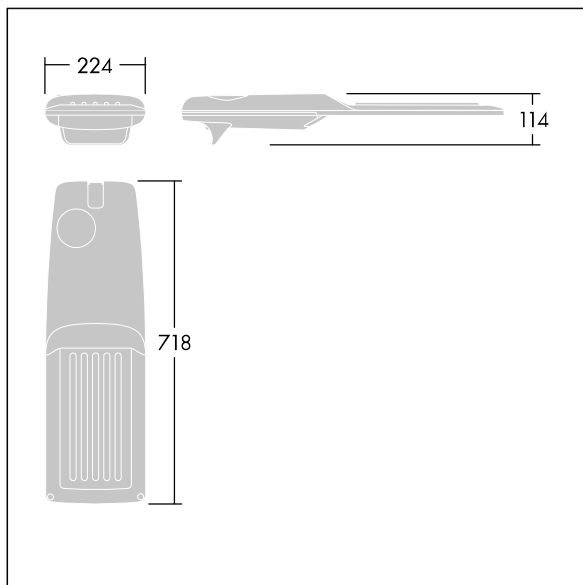

Isaro Pro

92904801 IP 72L50-740 IVS M BS 3550 CL2 M60 ANT

THORN

Isaro Pro

Een geavanceerde led-straatverlichtingslantaarn met 72 leds aangedreven via 500mA met Zebepad optiek. Converter Programmeerbaar. elektrische Klasse II, IP66, IK09. Behuizing: gegoten aluminium (EN AC-44300), poedergelakt getextureerd antraciet (gelijkend op RAL7043). Bevestigingsstuk: gegoten aluminium (EN AC-44300), poedergelakt getextureerd antraciet (gelijkend op RAL7043). Behuizing: 5 mm dik glas. Bevestigingen: roestvrij staal. Geleverd met Ø60mm spigotadapter die als post-top (0°/5°/10°/15°/20° tilt) of zij-invoer (-15°/-10°/-5°/0°/5°/10°/15° tilt) kan worden gemonteerd. Uitgerust met een 50% vermogensreductie circuit, effectieve 3 uur vóór en 5 uur na een berekende middernacht. Het kan worden uitgeschakeld bij de installatie d.m.v. een gemakkelijk toegankelijke interne switch. (geen) Compleet met 4000K LED. Overspanningsbeveiliging: 10 kV common mode, één puls; 8 kV common mode, meerdere pulsen; 6 kV differentiële mode, meerdere pulsen. Als een permanent DALI-systeem is aangesloten: 6 kV common mode en differentiële mode, meerdere pulsen.

TLG_ISRP_F_M_PDB_ANT.jpg

Afmetingen 718 x 224 x 114 mm

Armatuurvermogen: 106,1 W

Lichtstroom van armatuur: 17002 lm

Lichtrendement van armatuur: 160 lm/W

Gewicht: 7,7 kg

Scx: 0.066 m²

TLG_ISRP_M_LD2.wmf