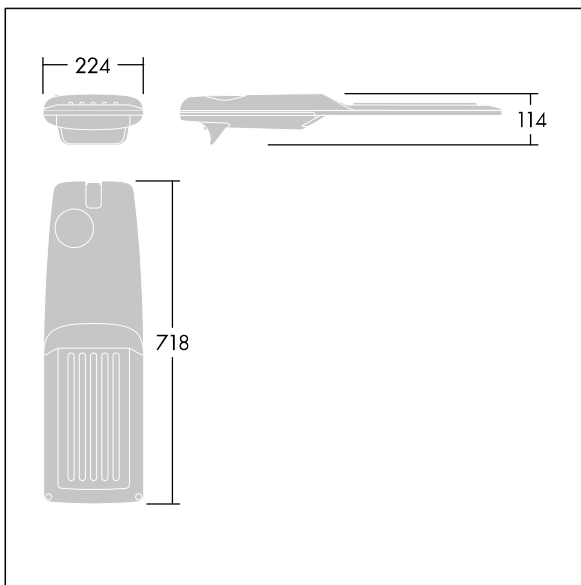

Isaro Pro

92904799 IP 72L50-740 EWS M BS 3550 CL2 M60 ANT

THORN

Isaro Pro

Een geavanceerde led-straatverlichtingslantaarn met 72 leds aangedreven via 500mA met Extra brede straat optiek. Converter Programmeerbaar. elektrische Klasse II, IP66, IK09. Behuizing: gegoten aluminium (EN AC-44300), poedergelakt getextureerd antraciet (gelijkend op RAL7043). Bevestigingsstuk: gegoten aluminium (EN AC-44300), poedergelakt getextureerd antraciet (gelijkend op RAL7043). Behuizing: 5 mm dik glas. Bevestigingen: roestvrij staal. Geleverd met Ø60mm spigotadapter die als post-top (0°/5°/10°/15°/20° tilt) of zij-invoer (-15°/-10°/-5°/0°/5°/10°/15° tilt) kan worden gemonteerd. Uitgerust met een 50% vermogensreductie circuit, effectieve 3 uur vóór en 5 uur na een berekende middernacht. Het kan worden uitgeschakeld bij de installatie d.m.v. een gemakkelijk toegankelijke interne switch. (geen) Compleet met 4000K LED. Overspanningsbeveiliging: 10 kV common mode, één puls; 8 kV common mode, meerdere pulsen; 6 kV differentiële mode, meerdere pulsen. Als een permanent DALI-systeem is aangesloten: 6 kV common mode en differentiële mode, meerdere pulsen.

TLG_ISRP_F_M_PDB_ANT.jpg

Afmetingen 718 x 224 x 114 mm

Armatuurvermogen: 106,1 W

Lichtstroom van armatuur: 16747 lm

Lichtrendement van armatuur: 158 lm/W

Gewicht: 7,7 kg

Scx: 0.066 m²

TLG_ISRP_M_LD2.wmf