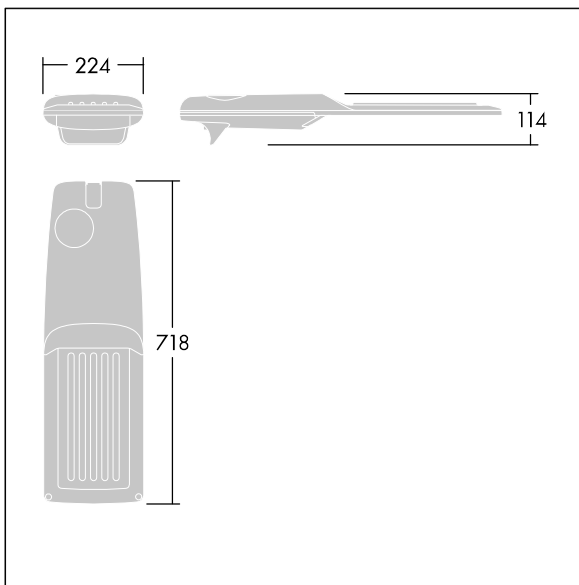

Isaro Pro

92904795 IP 72L50-740 WR M BS 3550 CL2 M60 ANT

THORN

Isaro Pro

Een geavanceerde led-straatverlichtingslantaarn met 72 leds aangedreven via 500mA met Brede Weg optiek. Converter Programmeerbaar. elektrische Klasse II, IP66, IK09. Behuizing: gegoten aluminium (EN AC-44300), poedergelakt getextureerd antraciet (gelijkend op RAL7043). Bevestigingsstuk: gegoten aluminium (EN AC-44300), poedergelakt getextureerd antraciet (gelijkend op RAL7043). Behuizing: 5 mm dik glas. Bevestigingen: roestvrij staal. Geleverd met Ø60mm spigotadapter die als post-top (0°/5°/10°/15°/20° tilt) of zij-invoer (-15°/-10°/-5°/0°/5°/10°/15° tilt) kan worden gemonteerd. Uitgerust met een 50% vermogensreductie circuit, effectieve 3 uur vóór en 5 uur na een berekende middernacht. Het kan worden uitgeschakeld bij de installatie d.m.v. een gemakkelijk toegankelijke interne switch. (geen) Compleet met 4000K LED. Overspanningsbeveiliging: 10 kV common mode, één puls; 8 kV common mode, meerdere pulsen; 6 kV differentiële mode, meerdere pulsen. Als een permanent DALI-systeem is aangesloten: 6 kV common mode en differentiële mode, meerdere pulsen.

TLG_ISRP_F_M_PDB_ANT.jpg

Afmetingen 718 x 224 x 114 mm

Armatuurvermogen: 106,1 W

Lichtstroom van armatuur: 17472 lm

Lichtrendement van armatuur: 165 lm/W

Gewicht: 7,7 kg

Scx: 0.066 m²

TLG_ISRP_M_LD2.wmf