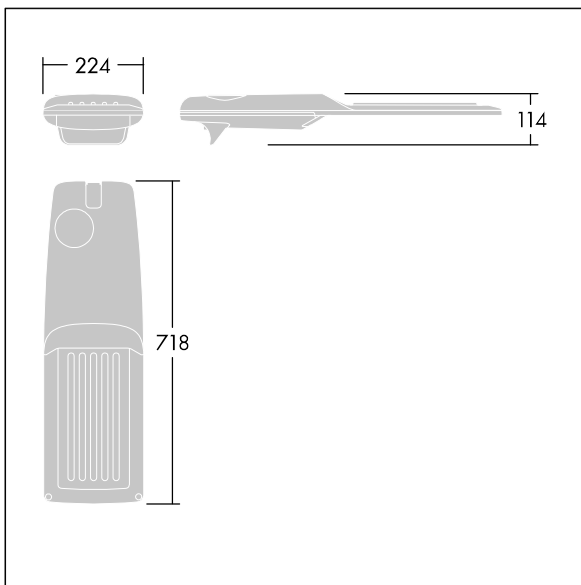

Isaro Pro

92904794 IP 72L50-740 RWT M BS 3550 CL2 M60 ANT

THORN

Isaro Pro

Een geavanceerde led-straatverlichtingslantaarn met 72 leds aangedreven via 500mA met Natte Weg optiek. Converter Programmeerbaar. elektrische Klasse II, IP66, IK09. Behuizing: gegoten aluminium (EN AC-44300), poedergelakt getextureerd antraciet (gelijkend op RAL7043). Bevestigingsstuk: gegoten aluminium (EN AC-44300), poedergelakt getextureerd antraciet (gelijkend op RAL7043). Behuizing: 5 mm dik glas. Bevestigingen: roestvrij staal. Geleverd met Ø60mm spigotadapter die als post-top (0°/5°/10°/15°/20° tilt) of zij-invoer (-15°/-10°/-5°/0°/5°/10°/15° tilt) kan worden gemonteerd. Uitgerust met een 50% vermogensreductie circuit, effectieve 3 uur vóór en 5 uur na een berekende middernacht. Het kan worden uitgeschakeld bij de installatie d.m.v. een gemakkelijk toegankelijke interne switch. (geen) Compleet met 4000K LED. Overspanningsbeveiliging: 10 kV common mode, één puls; 8 kV common mode, meerdere pulsen; 6 kV differentiële mode, meerdere pulsen. Als een permanent DALI-systeem is aangesloten: 6 kV common mode en differentiële mode, meerdere pulsen.

TLG_ISRP_F_M_PDB_ANT.jpg

Afmetingen 718 x 224 x 114 mm

Armatuurvermogen: 106,1 W

Lichtstroom van armatuur: 17746 lm

Lichtrendement van armatuur: 167 lm/W

Gewicht: 7,7 kg

Scx: 0.066 m²

TLG_ISRP_M_LD2.wmf