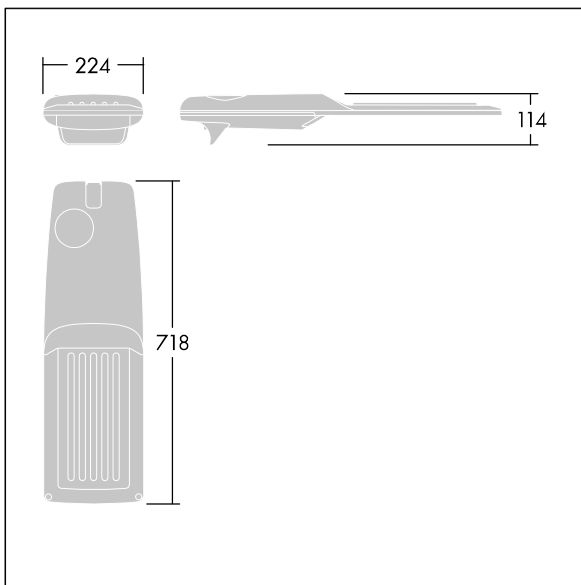

Isaro Pro

92904793 IP 72L50-740 RC M BS 3550 CL2 M60 ANT

THORN

Isaro Pro

Een geavanceerde led-straatverlichtingslantaarn met 72 leds aangedreven via 500mA met Weg & Comfort optiek. Converter Programmeerbaar. elektrische Klasse II, IP66, IK09. Behuizing: gegoten aluminium (EN AC-44300), poedergelakt getextureerd antraciet (gelijkend op RAL7043). Bevestigingsstuk: gegoten aluminium (EN AC-44300), poedergelakt getextureerd antraciet (gelijkend op RAL7043). Behuizing: 5 mm dik glas. Bevestigingen: roestvrij staal. Geleverd met Ø60mm spigotadapter die als post-top (0°/5°/10°/15°/20° tilt) of zij-invoer (-15°/-10°/-5°/0°/5°/10°/15° tilt) kan worden gemonteerd. Uitgerust met een 50% vermogensreductie circuit, effectieve 3 uur vóór en 5 uur na een berekende middernacht. Het kan worden uitgeschakeld bij de installatie d.m.v. een gemakkelijk toegankelijke interne switch. (geen) Compleet met 4000K LED. Overspanningsbeveiliging: 10 kV common mode, één puls; 8 kV common mode, meerdere pulsen; 6 kV differentiële mode, meerdere pulsen. Als een permanent DALI-systeem is aangesloten: 6 kV common mode en differentiële mode, meerdere pulsen.

TLG_ISRP_F_M_PDB_ANT.jpg

Afmetingen 718 x 224 x 114 mm

Armatuurvermogen: 106,1 W

Lichtstroom van armatuur: 17511 lm

Lichtrendement van armatuur: 165 lm/W

Gewicht: 7,7 kg

Scx: 0.066 m²

TLG_ISRP_M_LD2.wmf