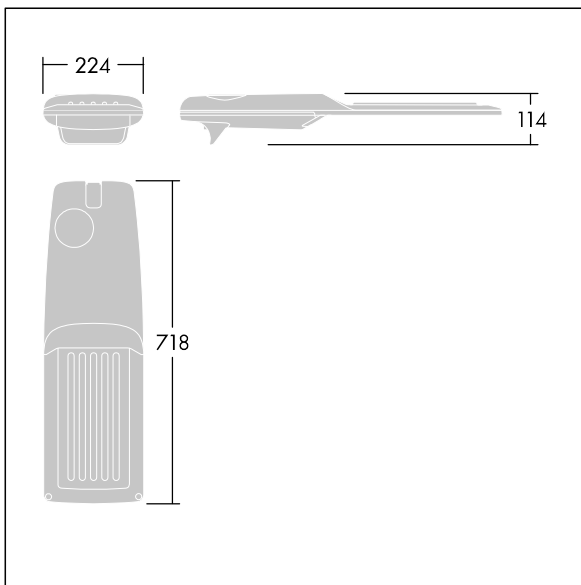

## Isaro Pro

Een geavanceerde led-straatverlichtingslantaarn met 72 leds aangedreven via 500mA met Verlengde straatverlichting optiek. Converter Programmeerbaar. elektrische Klasse II, IP66, IK09. Behuizing: gegoten aluminium (EN AC-44300), poedergelakt getextureerd antraciet (gelijkend op RAL7043). Bevestigingsstuk: gegoten aluminium (EN AC-44300), poedergelakt getextureerd antraciet (gelijkend op RAL7043). Behuizing: 5 mm dik glas. Bevestigingen: roestvrij staal. Geleverd met Ø60mm spigotadapter die als post-top (0°/5°/10°/15°/20° tilt) of zij-invoer (-15°/-10°/-5°/0°/5°/10°/15° tilt) kan worden gemonteerd. Uitgerust met een 50% vermogensreductie circuit, effectieve 3 uur vóór en 5 uur na een berekende middernacht. Het kan worden uitgeschakeld bij de installatie d.m.v. een gemakkelijk toegankelijke interne switch. (geen) Compleet met 4000K LED. Overspanningsbeveiliging: 10 kV common mode, één puls; 8 kV common mode, meerdere pulsen; 6 kV differentiële mode, meerdere pulsen. Als een permanent DALI-systeem is aangesloten: 6 kV common mode en differentiële mode, meerdere pulsen.

TLG\_ISRP\_F\_M\_PDB\_ANT.jpg

Afmetingen 718 x 224 x 114 mm  
Armatuurvermogen: 106,1 W  
Lichtstroom van armatuur: 16864 lm  
Lichtrendement van armatuur: 159 lm/W  
Gewicht: 7,7 kg  
Scx: 0.066 m<sup>2</sup>