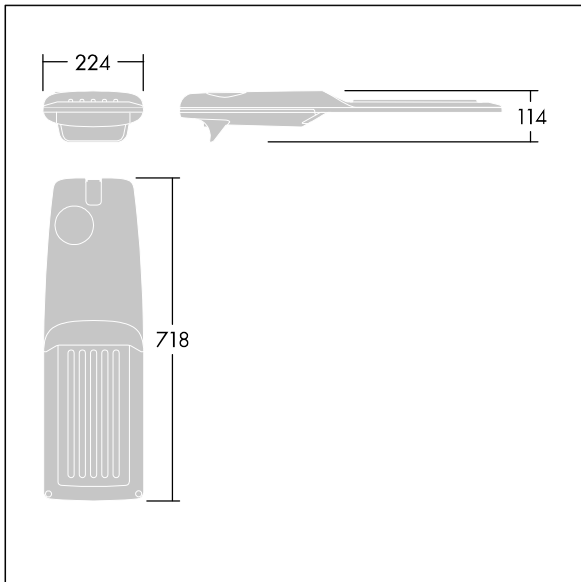

TLG\_ISRP\_F\_M\_PDB\_ANT.jpg

Afmetingen 718 x 224 x 114 mm

Armatuurvermogen: 74,8 W

Lichtstroom van armatuur: 12753 lm

Lichtrendement van armatuur: 170 lm/W

Gewicht: 7,7 kg

Scx: 0.066 m<sup>2</sup>

TLG\_ISRP\_M\_LD2.wmf