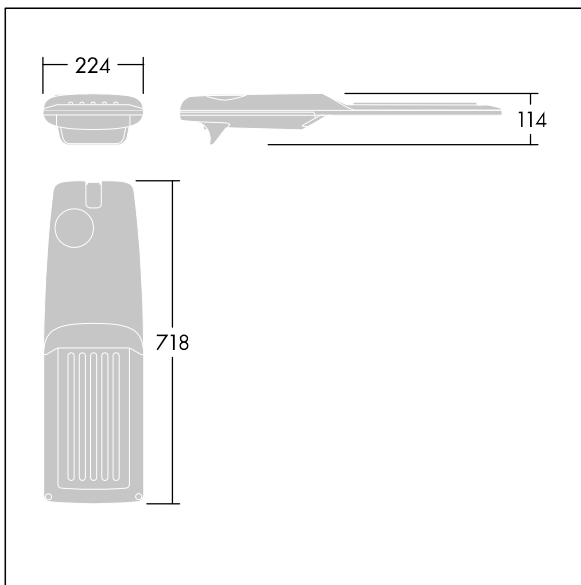

TLG_ISRP_F_M_PDB_ANT.jpg

Afmetingen 718 x 224 x 114 mm

Armatuurvermogen: 74,8 W

Lichtstroom van armatuur: 12467 lm

Lichtrendement van armatuur: 167 lm/W

Gewicht: 7,7 kg

Scx: 0.066 m²

TLG_ISRP_M_LD2.wmf