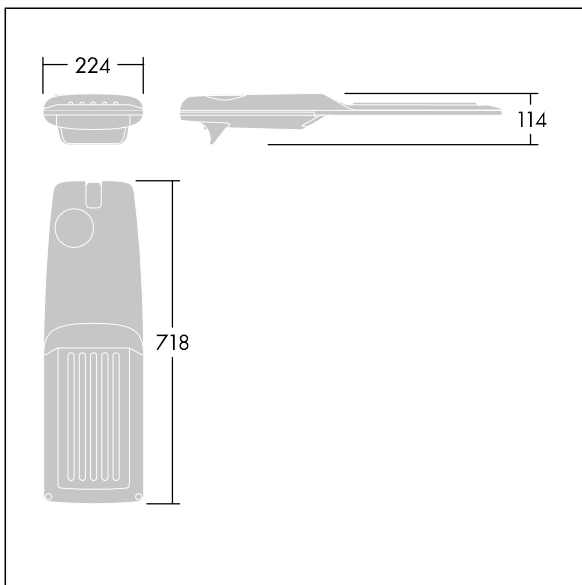

## Isaro Pro

Een geavanceerde led-straatverlichtingslantaarn met 72 leds aangedreven via 350mA met Verlengde straatverlichting optiek. Converter Programmeerbaar. elektrische Klasse II, IP66, IK09. Behuizing: gegoten aluminium (EN AC-44300), poedergelakt getextureerd antraciet (gelijkend op RAL7043). Bevestigingsstuk: gegoten aluminium (EN AC-44300), poedergelakt getextureerd antraciet (gelijkend op RAL7043). Behuizing: 5 mm dik glas. Bevestigingen: roestvrij staal. Geleverd met Ø60mm spigotadapter die als post-top (0°/5°/10°/15°/20° tilt) of zij-invoer (-15°/-10°/-5°/0°/5°/10°/15° tilt) kan worden gemonteerd. Uitgerust met een 50% vermogensreductie circuit, effectieve 3 uur vóór en 5 uur na een berekende middernacht. Het kan worden uitgeschakeld bij de installatie d.m.v. een gemakkelijk toegankelijke interne switch. (geen) Compleet met 4000K LED. Overspanningsbeveiliging: 10 kV common mode, één puls; 8 kV common mode, meerdere pulsen; 6 kV differentiële mode, meerdere pulsen. Als een permanent DALI-systeem is aangesloten: 6 kV common mode en differentiële mode, meerdere pulsen.

TLG\_ISRP\_F\_M\_PDB\_ANT.jpg

Afmetingen 718 x 224 x 114 mm  
Armatuurvermogen: 74,8 W  
Lichtstroom van armatuur: 12323 lm  
Lichtrendement van armatuur: 165 lm/W  
Gewicht: 7,7 kg  
Scx: 0.066 m<sup>2</sup>