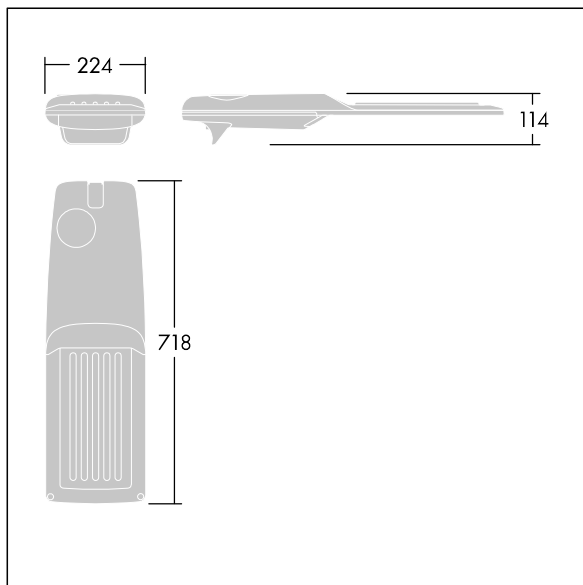

Isaro Pro

THORN

92904776 IP 60L70-740 SR M BS 3550 CL2 M60 ANT

Isaro Pro

Een geavanceerde led-straatverlichtingslantaarn met 60 leds aangedreven via 700mA met Alternerende wegverlichting optiek. Converter Programmeerbaar. elektrische Klasse II, IP66, IK09. Behuizing: gegoten aluminium (EN AC-44300), poedergelakt getextureerd antraciet (gelijkend op RAL7043). Bevestigingsstuk: gegoten aluminium (EN AC-44300), poedergelakt getextureerd antraciet (gelijkend op RAL7043). Behuizing: 5 mm dik glas. Bevestigingen: roestvrij staal. Geleverd met Ø60mm spigotadapter die als post-top (0°/5°/10°/15°/20° tilt) of zij-invoer (-15°/-10°/-5°/0°/5°/10°/15° tilt) kan worden gemonteerd. Uitgerust met een 50% vermogensreductie circuit, effectieve 3 uur vóór en 5 uur na een berekende middernacht. Het kan worden uitgeschakeld bij de installatie d.m.v. een gemakkelijk toegankelijke interne switch. (geen) Compleet met 4000K LED. Overspanningsbeveiliging: 10 kV common mode, één puls; 8 kV common mode, meerdere pulsen; 6 kV differentiële mode, meerdere pulsen. Als een permanent DALI-systeem is aangesloten: 6 kV common mode en differentiële mode, meerdere pulsen.

TLG_ISRP_F_M_PDB_ANT.jpg

Afmetingen 718 x 224 x 114 mm
Armatuurvermogen: 125,2 W
Lichtstroom van armatuur: 19083 lm
Lichtrendement van armatuur: 152 lm/W
Gewicht: 7,6 kg
Scx: 0.066 m²

TLG_ISRP_M_LD2.wmf