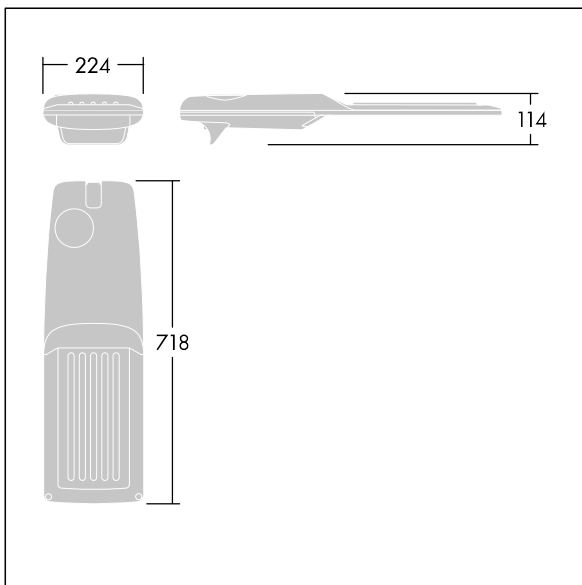

## Isaro Pro

Een geavanceerde led-straatverlichtingslantaarn met 60 leds aangedreven via 700mA met Verlengde straatverlichting optiek. Converter Programmeerbaar. elektrische Klasse II, IP66, IK09. Behuizing: gegoten aluminium (EN AC-44300), poedergelakt getextureerd antraciet (gelijkend op RAL7043). Bevestigingsstuk: gegoten aluminium (EN AC-44300), poedergelakt getextureerd antraciet (gelijkend op RAL7043). Behuizing: 5 mm dik glas. Bevestigingen: roestvrij staal. Geleverd met Ø60mm spigotadapter die als post-top (0°/5°/10°/15°/20° tilt) of zij-invoer (-15°/-10°/-5°/0°/5°/10°/15° tilt) kan worden gemonteerd. Uitgerust met een 50% vermogensreductie circuit, effectieve 3 uur vóór en 5 uur na een berekende middernacht. Het kan worden uitgeschakeld bij de installatie d.m.v. een gemakkelijk toegankelijke interne switch. (geen) Compleet met 4000K LED. Overspanningsbeveiliging: 10 kV common mode, één puls; 8 kV common mode, meerdere pulsen; 6 kV differentiële mode, meerdere pulsen. Als een permanent DALI-systeem is aangesloten: 6 kV common mode en differentiële mode, meerdere pulsen.

TLG\_ISRP\_F\_M\_PDB\_ANT.jpg

Afmetingen 718 x 224 x 114 mm  
Armatuurvermogen: 125,2 W  
Lichtstroom van armatuur: 18864 lm  
Lichtrendement van armatuur: 151 lm/W  
Gewicht: 7,6 kg  
Scx: 0.066 m<sup>2</sup>