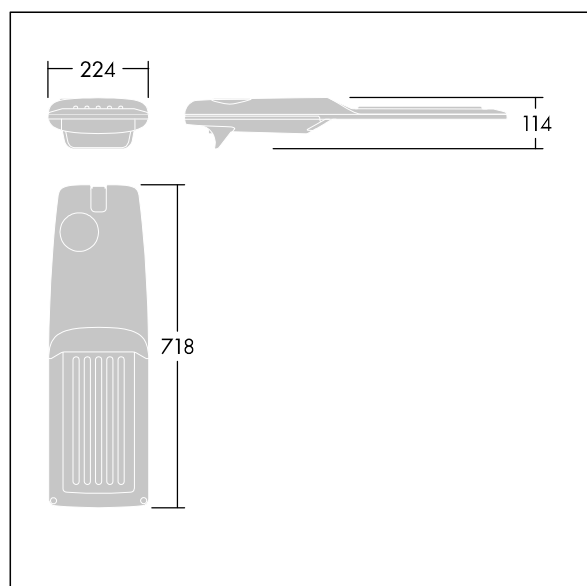

## Isaro Pro

Een geavanceerde led-straatverlichtingslantaarn met 60 leds aangedreven via 350mA met Alternerende wegverlichting optiek. Converter Programmeerbaar. elektrische Klasse II, IP66, IK09. Behuizing: gegoten aluminium (EN AC-44300), poedergelakt getextureerd antraciet (gelijkend op RAL7043). Bevestigingsstuk: gegoten aluminium (EN AC-44300), poedergelakt getextureerd antraciet (gelijkend op RAL7043). Behuizing: 5 mm dik glas. Bevestigingen: roestvrij staal. Geleverd met Ø60mm spigotadapter die als post-top (0°/5°/10°/15°/20° tilt) of zij-invoer (-15°/-10°/-5°/0°/5°/10°/15° tilt) kan worden gemonteerd. Uitgerust met een 50% vermogensreductie circuit, effectieve 3 uur vóór en 5 uur na een berekende middernacht. Het kan worden uitgeschakeld bij de installatie d.m.v. een gemakkelijk toegankelijke interne switch. (geen) Compleet met 4000K LED. Overspanningsbeveiliging: 10 kV common mode, één puls; 8 kV common mode, meerdere pulsen; 6 kV differentiële mode, meerdere pulsen. Als een permanent DALI-systeem is aangesloten: 6 kV common mode en differentiële mode, meerdere pulsen.

TLG\_ISRP\_F\_M\_PDB\_ANT.jpg

Afmetingen 718 x 224 x 114 mm  
Armatuurvermogen: 61,8 W  
Lichtstroom van armatuur: 10423 lm  
Lichtrendement van armatuur: 169 lm/W  
Gewicht: 7,6 kg  
Scx: 0.066 m<sup>2</sup>