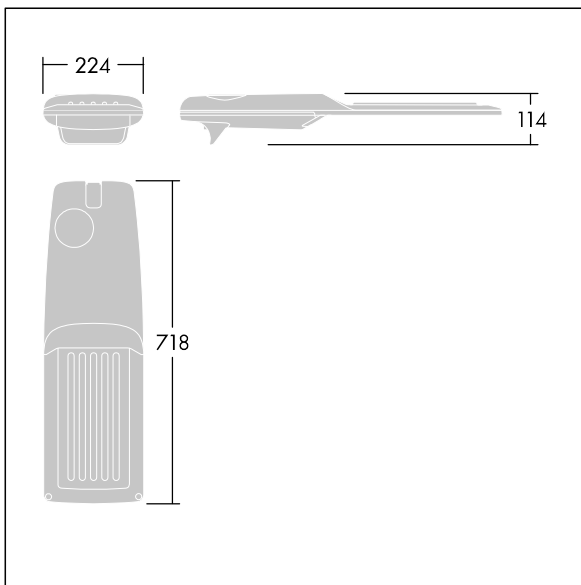

Isaro Pro

THORN

92904714 IP 48L50-740 ES M BS 3550 CL2 M60 ANT

Isaro Pro

Een geavanceerde led-straatverlichtingslantaarn met 48 leds aangedreven via 500mA met Verlengde straatverlichting optiek. Converter Programmeerbaar. elektrische Klasse II, IP66, IK09. Behuizing: gegoten aluminium (EN AC-44300), poedergelakt getextureerd antraciet (gelijkend op RAL7043). Bevestigingsstuk: gegoten aluminium (EN AC-44300), poedergelakt getextureerd antraciet (gelijkend op RAL7043). Behuizing: 5 mm dik glas. Bevestigingen: roestvrij staal. Geleverd met Ø60mm spigotadapter die als post-top (0°/5°/10°/15°/20° tilt) of zij-invoer (-15°/-10°/-5°/0°/5°/10°/15° tilt) kan worden gemonteerd. Uitgerust met een 50% vermogensreductie circuit, effectieve 3 uur vóór en 5 uur na een berekende middernacht. Het kan worden uitgeschakeld bij de installatie d.m.v. een gemakkelijk toegankelijke interne switch. (geen) Compleet met 4000K LED. Overspanningsbeveiliging: 10 kV common mode, één puls; 8 kV common mode, meerdere pulsen; 6 kV differentiële mode, meerdere pulsen. Als een permanent DALI-systeem is aangesloten: 6 kV common mode en differentiële mode, meerdere pulsen.

TLG_ISRP_F_M_PDB_ANT.jpg

Afmetingen 718 x 224 x 114 mm
Armatuurvermogen: 70,4 W
Lichtstroom van armatuur: 11343 lm
Lichtrendement van armatuur: 161 lm/W
Gewicht: 7,4 kg
Scx: 0.066 m²

TLG_ISRP_M_LD2.wmf

Dit product bevat een lichtbron van energie-efficiëntieklasse D.