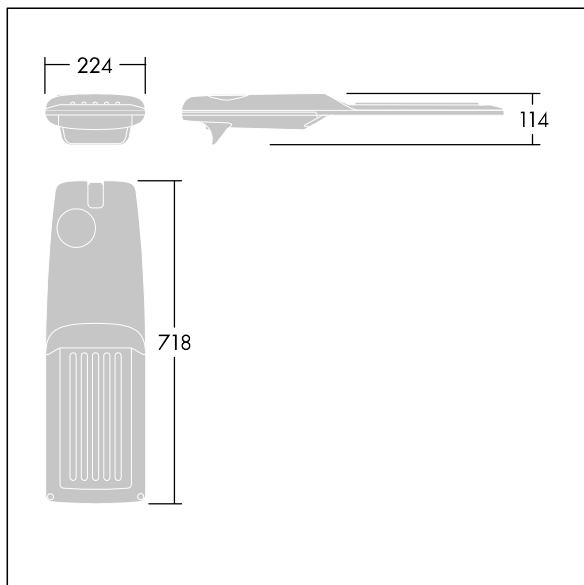

Isaro Pro

THORN

92904713 IP 48L50-740 ENR M BS 3550 CL2 M60 ANT

Isaro Pro

Een geavanceerde led-straatverlichtingslantaarn met 48 leds aangedreven via 500mA met Extra smalle wegverlichting optiek. Converter Programmeerbaar. elektrische Klasse II, IP66, IK09. Behuizing: gegoten aluminium (EN AC-44300), poedergelakt getextureerd antraciet (gelijkend op RAL7043). Bevestigingsstuk: gegoten aluminium (EN AC-44300), poedergelakt getextureerd antraciet (gelijkend op RAL7043). Behuizing: 5 mm dik glas. Bevestigingen: roestvrij staal. Geleverd met Ø60mm spigotadapter die als post-top (0°/5°/10°/15°/20° tilt) of zij-invoer (-15°/-10°/-5°/0°/5°/10°/15° tilt) kan worden gemonteerd. Uitgerust met een 50% vermogensreductie circuit, effectieve 3 uur vóór en 5 uur na een berekende middernacht. Het kan worden uitgeschakeld bij de installatie d.m.v. een gemakkelijk toegankelijke interne switch. (geen) Compleet met 4000K LED. Overspanningsbeveiliging: 10 kV common mode, één puls; 8 kV common mode, meerdere pulsen; 6 kV differentiële mode, meerdere pulsen. Als een permanent DALI-systeem is aangesloten: 6 kV common mode en differentiële mode, meerdere pulsen.

TLG_ISRP_F_M_PDB_ANT.jpg

Afmetingen 718 x 224 x 114 mm
Armatuurvermogen: 70,4 W
Lichtstroom van armatuur: 11632 lm
Lichtrendement van armatuur: 165 lm/W
Gewicht: 7,4 kg
Scx: 0.066 m²

TLG_ISRP_M_LD2.wmf

Dit product bevat een lichtbron van energie-efficiëntieklasse D.