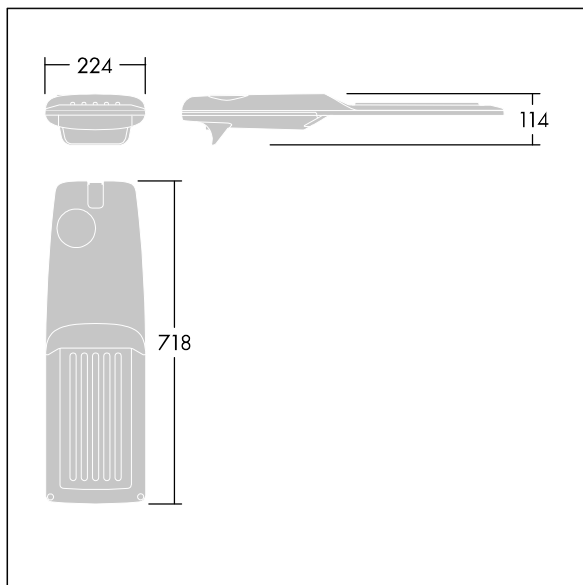

Isaro Pro

92904711 IP 48L35-740 SR M BS 3550 CL2 M60 ANT

THORN

Isaro Pro

Een geavanceerde led-straatverlichtingslantaarn met 48 leds aangedreven via 350mA met straat, trapsgewijs optiek. Converter Programmeerbaar, elektrische Klasse II, IP66, IK09. Behuizing: gegoten aluminium (EN AC-44300), poedergelakt getextureerd antraciet (gelijkend op RAL7043). Bevestigingsstuk: gegoten aluminium (EN AC-44300), poedergelakt getextureerd antraciet (gelijkend op RAL7043). Behuizing: 5 mm dik glas. Bevestigingen: roestvrij staal. Geleverd met Ø60mm spigotadapter die als post-top (0°/5°/10°/15°/20° tilt) of zij-invoer (-15°/-10°/-5°/0°/5°/10°/15° tilt) kan worden gemonteerd. Uitgerust met een 50% vermogensreductie circuit, effectieve 3 uur vóór en 5 uur na een berekende middernacht. Het kan worden uitgeschakeld bij de installatie d.m.v. een gemakkelijk toegankelijke interne switch. (geen) Compleet met 4000K LED. Overspanningsbeveiliging: 10 kV common mode, één puls; 8 kV common mode, meerdere pulsen; 6 kV differentiële mode, meerdere pulsen. Als een permanent DALI-systeem is aangesloten: 6 kV common mode en differentiële mode, meerdere pulsen.

TLG_ISRP_F_M_PDB_ANT.jpg

Afmetingen 718 x 224 x 114 mm

Armatuurvermogen: 49,5 W

Lichtstroom van armatuur: 8351 lm

Lichtrendement van armatuur: 169 lm/W

Gewicht: 7,4 kg

Scx: 0.066 m²

TLG_ISRP_M_LD2.wmf