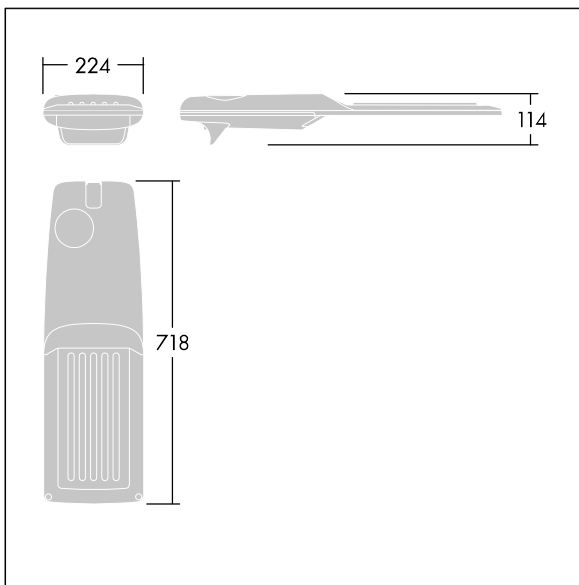

TLG\_ISRP\_F\_M\_PDB\_ANT.jpg

Afmetingen 718 x 224 x 114 mm

Armatuurvermogen: 49,5 W

Lichtstroom van armatuur: 7511 lm

Lichtrendement van armatuur: 152 lm/W

Gewicht: 7,4 kg

Scx: 0.066 m<sup>2</sup>

TLG\_ISRP\_M\_LD2.wmf