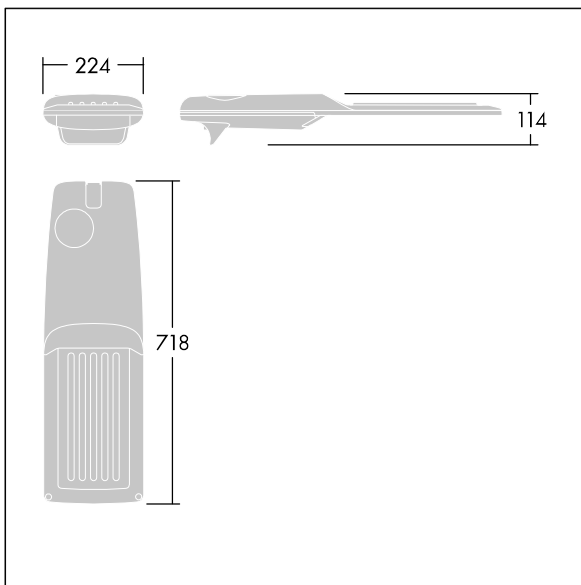

Isaro Pro

THORN

92904708 IP 48L35-740 EWS M BS 3550 CL2 M60 ANT

Isaro Pro

Een geavanceerde led-straatverlichtingslantaarn met 48 leds aangedreven via 350mA met Extra brede straat optiek. Converter Programmeerbaar. elektrische Klasse II, IP66, IK09. Behuizing: gegoten aluminium (EN AC-44300), poedergelakt getextureerd antraciet (gelijkend op RAL7043). Bevestigingsstuk: gegoten aluminium (EN AC-44300), poedergelakt getextureerd antraciet (gelijkend op RAL7043). Behuizing: 5 mm dik glas. Bevestigingen: roestvrij staal. Geleverd met Ø60mm spigotadapter die als post-top (0°/5°/10°/15°/20° tilt) of zij-invoer (-15°/-10°/-5°/0°/5°/10°/15° tilt) kan worden gemonteerd. Uitgerust met een 50% vermogensreductie circuit, effectieve 3 uur vóór en 5 uur na een berekende middernacht. Het kan worden uitgeschakeld bij de installatie d.m.v. een gemakkelijk toegankelijke interne switch. (geen) Compleet met 4000K LED. Overspanningsbeveiliging: 10 kV common mode, één puls; 8 kV common mode, meerdere pulsen; 6 kV differentiële mode, meerdere pulsen. Als een permanent DALI-systeem is aangesloten: 6 kV common mode en differentiële mode, meerdere pulsen.

TLG_ISRP_F_M_PDB_ANT.jpg

Afmetingen 718 x 224 x 114 mm

Armatuurvermogen: 49,5 W

Lichtstroom van armatuur: 8197 lm

Lichtrendement van armatuur: 166 lm/W

Gewicht: 7,4 kg

Scx: 0.066 m²

TLG_ISRP_M_LD2.wmf