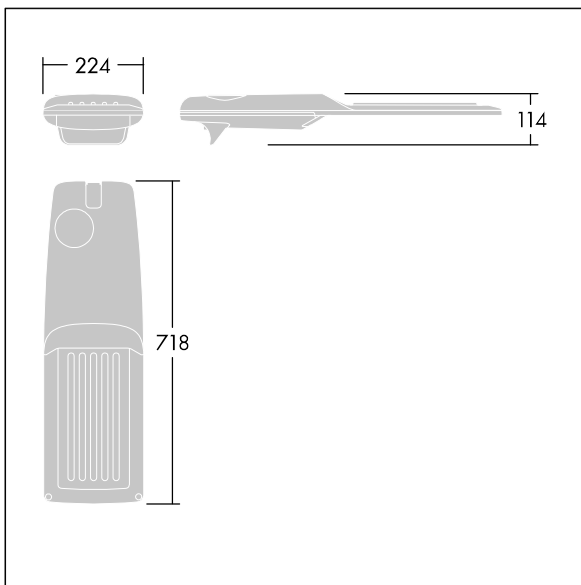

Isaro Pro

THORN

92904707 IP 48L35-740 WSC M BS 3550 CL2 M60 ANT

Isaro Pro

Een geavanceerde led-straatverlichtingslantaarn met 48 leds aangedreven via 350mA met Brede Straat & Comfort optiek. Converter Programmeerbaar, elektrische Klasse II, IP66, IK09. Behuizing: gegoten aluminium (EN AC-44300), poedergelakt getextureerd antraciet (gelijkend op RAL7043). Bevestigingsstuk: gegoten aluminium (EN AC-44300), poedergelakt getextureerd antraciet (gelijkend op RAL7043). Behuizing: 5 mm dik glas. Bevestigingen: roestvrij staal. Geleverd met Ø60mm spigotadapter die als post-top (0°/5°/10°/15°/20° tilt) of zij-invoer (-15°/-10°/-5°/0°/5°/10°/15° tilt) kan worden gemonteerd. Uitgerust met een 50% vermogensreductie circuit, effectieve 3 uur vóór en 5 uur na een berekende middernacht. Het kan worden uitgeschakeld bij de installatie d.m.v. een gemakkelijk toegankelijke interne switch. (geen) Compleet met 4000K LED. Overspanningsbeveiliging: 10 kV common mode, één puls; 8 kV common mode, meerdere pulsen; 6 kV differentiële mode, meerdere pulsen. Als een permanent DALI-systeem is aangesloten: 6 kV common mode en differentiële mode, meerdere pulsen.

TLG_ISRP_F_M_PDB_ANT.jpg

Afmetingen 718 x 224 x 114 mm

Armatuurvermogen: 49,5 W

Lichtstroom van armatuur: 8351 lm

Lichtrendement van armatuur: 169 lm/W

Gewicht: 7,4 kg

Scx: 0.066 m²

TLG_ISRP_M_LD2.wmf