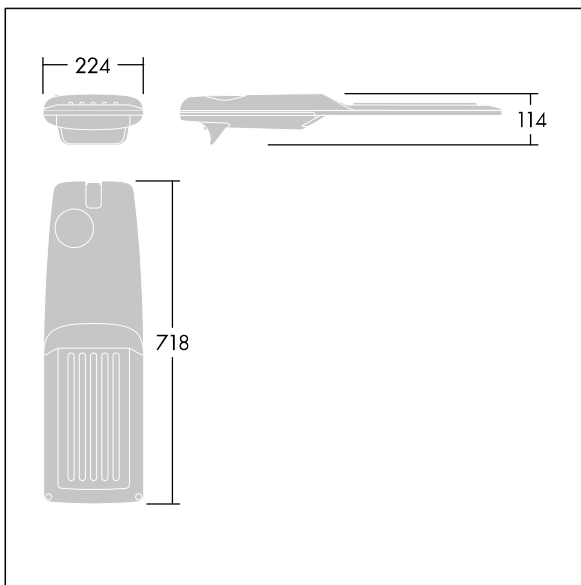

Isaro Pro

THORN

92904703 IP 48L35-740 RWT M BS 3550 CL2 M60 ANT

Isaro Pro

Een geavanceerde led-straatverlichtingslantaarn met 48 leds aangedreven via 350mA met Natte Weg optiek. Converter Programmeerbaar. elektrische Klasse II, IP66, IK09. Behuizing: gegoten aluminium (EN AC-44300), poedergelakt getextureerd antraciet (gelijkend op RAL7043). Bevestigingsstuk: gegoten aluminium (EN AC-44300), poedergelakt getextureerd antraciet (gelijkend op RAL7043). Behuizing: 5 mm dik glas. Bevestigingen: roestvrij staal. Geleverd met Ø60mm spigotadapter die als post-top (0°/5°/10°/15°/20° tilt) of zij-invoer (-15°/-10°/-5°/0°/5°/10°/15° tilt) kan worden gemonteerd. Uitgerust met een 50% vermogensreductie circuit, effectieve 3 uur vóór en 5 uur na een berekende middernacht. Het kan worden uitgeschakeld bij de installatie d.m.v. een gemakkelijk toegankelijke interne switch. (geen) Compleet met 4000K LED. Overspanningsbeveiliging: 10 kV common mode, één puls; 8 kV common mode, meerdere pulsen; 6 kV differentiële mode, meerdere pulsen. Als een permanent DALI-systeem is aangesloten: 6 kV common mode en differentiële mode, meerdere pulsen.

TLG_ISRP_F_M_PDB_ANT.jpg

Afmetingen 718 x 224 x 114 mm

Armatuurvermogen: 49,5 W

Lichtstroom van armatuur: 8686 lm

Lichtrendement van armatuur: 175 lm/W

Gewicht: 7,4 kg

Scx: 0.066 m²

TLG_ISRP_M_LD2.wmf