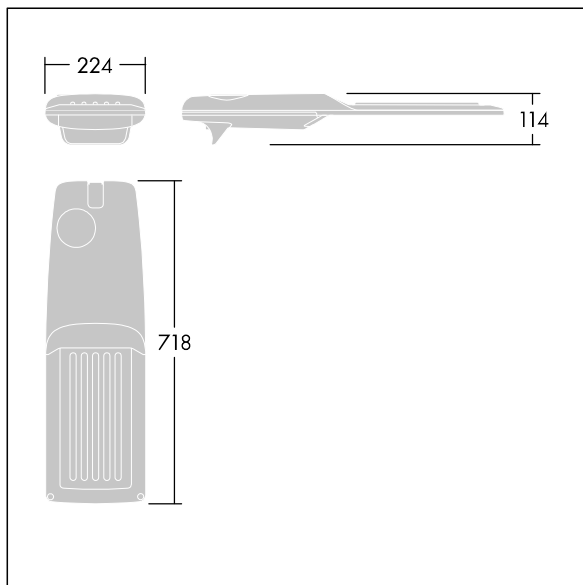

Isaro Pro

THORN

92904701 IP 48L35-740 ES M BS 3550 CL2 M60 ANT

Isaro Pro

Een geavanceerde led-straatverlichtingslantaarn met 48 leds aangedreven via 350mA met Verlengde straatverlichting optiek. Converter Programmeerbaar. elektrische Klasse II, IP66, IK09. Behuizing: gegoten aluminium (EN AC-44300), poedergelakt getextureerd antraciet (gelijkend op RAL7043). Bevestigingsstuk: gegoten aluminium (EN AC-44300), poedergelakt getextureerd antraciet (gelijkend op RAL7043). Behuizing: 5 mm dik glas. Bevestigingen: roestvrij staal. Geleverd met Ø60mm spigotadapter die als post-top (0°/5°/10°/15°/20° tilt) of zij-invoer (-15°/-10°/-5°/0°/5°/10°/15° tilt) kan worden gemonteerd. Uitgerust met een 50% vermogensreductie circuit, effectieve 3 uur vóór en 5 uur na een berekende middernacht. Het kan worden uitgeschakeld bij de installatie d.m.v. een gemakkelijk toegankelijke interne switch. (geen) Compleet met 4000K LED. Overspanningsbeveiliging: 10 kV common mode, één puls; 8 kV common mode, meerdere pulsen; 6 kV differentiële mode, meerdere pulsen. Als een permanent DALI-systeem is aangesloten: 6 kV common mode en differentiële mode, meerdere pulsen.

TLG_ISRP_F_M_PDB_ANT.jpg

Afmetingen 718 x 224 x 114 mm
Armatuurvermogen: 49,5 W
Lichtstroom van armatuur: 8255 lm
Lichtrendement van armatuur: 167 lm/W
Gewicht: 7,4 kg
Scx: 0.066 m²

TLG_ISRP_M_LD2.wmf

Dit product bevat een lichtbron van energie-efficiëntieklasse D.