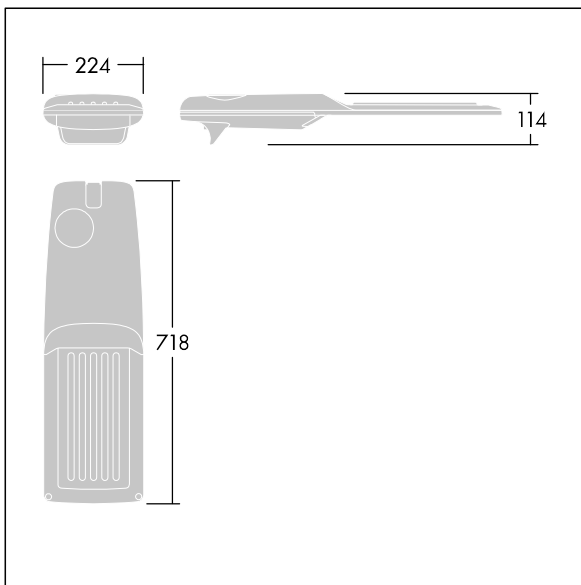

Isaro Pro

THORN

92904701 IP 48L35-740 ES M BS 3550 CL2 M60 ANT

Isaro Pro

Een geavanceerde led-straatverlichtingslantaarn met 48 leds aangedreven via 350mA met Verlengde straatverlichting optiek. Converter Programmeerbaar. elektrische Klasse II, IP66, IK09. Behuizing: gegoten aluminium (EN AC-44300), poedergelakt getextureerd antraciet (gelijkend op RAL7043). Bevestigingsstuk: gegoten aluminium (EN AC-44300), poedergelakt getextureerd antraciet (gelijkend op RAL7043). Behuizing: 5 mm dik glas. Bevestigingen: roestvrij staal. Geleverd met Ø60mm spigotadapter die als post-top (0°/5°/10°/15°/20° tilt) of zij-invoer (-15°/-10°/-5°/0°/5°/10°/15° tilt) kan worden gemonteerd. Uitgerust met een 50% vermogensreductie circuit, effectieve 3 uur vóór en 5 uur na een berekende middernacht. Het kan worden uitgeschakeld bij de installatie d.m.v. een gemakkelijk toegankelijke interne switch. (geen) Compleet met 4000K LED. Overspanningsbeveiliging: 10 kV common mode, één puls; 8 kV common mode, meerdere pulsen; 6 kV differentiële mode, meerdere pulsen. Als een permanent DALI-systeem is aangesloten: 6 kV common mode en differentiële mode, meerdere pulsen.

TLG_ISRP_F_M_PDB_ANT.jpg

Afmetingen 718 x 224 x 114 mm
Armatuurvermogen: 49,5 W
Lichtstroom van armatuur: 8255 lm
Lichtrendement van armatuur: 167 lm/W
Gewicht: 7,4 kg
Scx: 0.066 m²

TLG_ISRP_M_LD2.wmf

Dit product bevat een lichtbron van energie-efficiëntieklasse D.