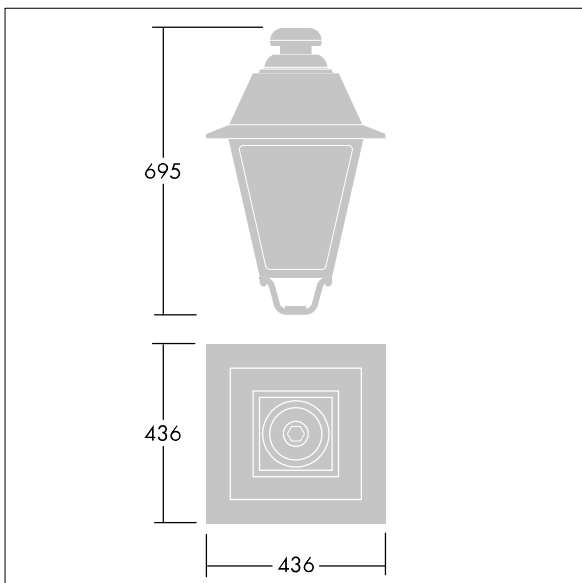

### EP 445

Een lantaarn met 36 leds in 19e-eeuwse stijl, met verwisselbare stuurstroom en symmetrisch optiek. Paaltopmontage. Uitgerust met vermogensreductiecircuit; het profiel wordt met een draaiknop geselecteerd. elektrische Klasse II, IP66, IK08. Element: gegoten aluminium, gelakt zwart (gelijkend op RAL9005) getextureerd. Behuizing: 4 mm dik extratransparant glas. Voorbedraad met 5m kabel. Compleet met 4000K LED

Afmetingen 436 x 436 x 695 mm

Armatuurvermogen: 78 W

Gewicht: 9,7 kg

Scx: 0.19 m<sup>2</sup>

TLG\_EP44\_F\_MTP.jpg

TLG\_EP44\_M\_MTP.wmf

Dit product bevat een lichtbron van energie-efficiëntieklasse D.

De met een \* aangeduide waarden zijn nominale waarden. Thorn maakt gebruik van beproefde componenten van toonaangevende leveranciers, maar er kunnen zich echter geïsoleerde gevallen van technologie-gerelateerde storingen van individuele LED's voordoen gedurende de nominale levensduur van het product. Internationale normen bepalen de tolerantie in de initiële flux en de aangesloten belasting op  $\pm 10\%$ . Tenzij anders aangegeven, gelden de waarden voor een omgevingstemperatuur van 25°C.