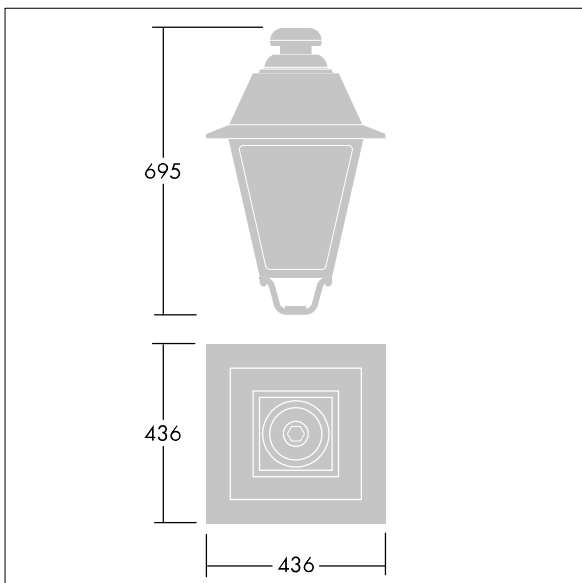

EP 445

THORN

96631763 EP445 36L70-740 CD-A BPS CL2 W5M MTP

EP 445

Een lantaarn met 36 leds in 19e-eeuwse stijl, met verwisselbare stuurstroom en Straat & Comfort optiek. Paaltopmontage. Uitgerust met vermogensreductiecircuit; het profiel wordt met een draaiknop geselecteerd. elektrische Klasse II, IP66, IK08. Element: gegoten aluminium, gelakt zwart (gelijkend op RAL9005) getextureerd. Behuizing: 4 mm dik extratransparant glas. Voorbedraad met 5m kabel. Compleet met 4000K LED

Afmetingen 436 x 436 x 695 mm

Armatuurvermogen: 78 W

Gewicht: 9,7 kg

Scx: 0.19 m²

TLG_EP44_F_MTP.jpg

TLG_EP44_M_MTP.wmf

Dit product bevat een lichtbron van energie-efficiëntieklasse D.

De met een * aangeduide waarden zijn nominale waarden. Thorn maakt gebruik van beproefde componenten van toonaangevende leveranciers, maar er kunnen zich echter geïsoleerde gevallen van technologie-gerelateerde storingen van individuele LED's voordoen gedurende de nominale levensduur van het product. Internationale normen bepalen de tolerantie in de initiële flux en de aangesloten belasting op $\pm 10\%$. Tenzij anders aangegeven, gelden de waarden voor een omgevingstemperatuur van 25°C.