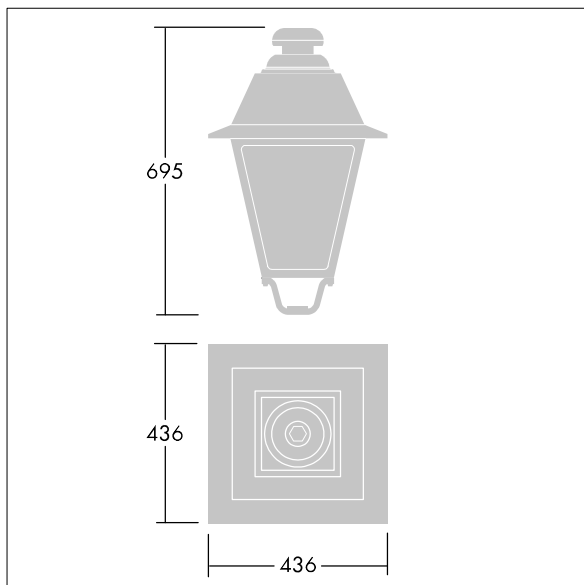

EP 445

THORN

96631762 EP445 36L70-730 CD-A BPS CL2 W5M MTP

IP66

IK08

EP 445

Een lantaarn met 36 leds in 19e-eeuwse stijl, met verwisselbare stuurstroom en Straat & Comfort optiek. Paaltopmontage. Uitgerust met vermogensreductiecircuit; het profiel wordt met een draaiknop geselecteerd. elektrische Klasse II, IP66, IK08. Element: gegoten aluminium, gelakt zwart (gelijkend op RAL9005) getextureerd. Behuizing: 4 mm dik extratransparant glas. Voorbedraad met 5m kabel. Compleet met 3000K LED

Afmetingen 436 x 436 x 695 mm

Armatuurvermogen: 78 W

Gewicht: 9,7 kg

Scx: 0.19 m²

TLG_EP44_F_MTP.jpg

TLG_EP44_M_MTP.wmf

Dit product bevat een lichtbron van energie-efficiëntieklasse D.

De met een * aangeduide waarden zijn nominale waarden. Thorn maakt gebruik van beproefde componenten van toonaangevende leveranciers, maar er kunnen zich echter geïsoleerde gevallen van technologie-gerelateerde storingen van individuele LED's voordoen gedurende de nominale levensduur van het product. Internationale normen bepalen de tolerantie in de initiële flux en de aangesloten belasting op $\pm 10\%$. Tenzij anders aangegeven, gelden de waarden voor een omgevingstemperatuur van 25°C.