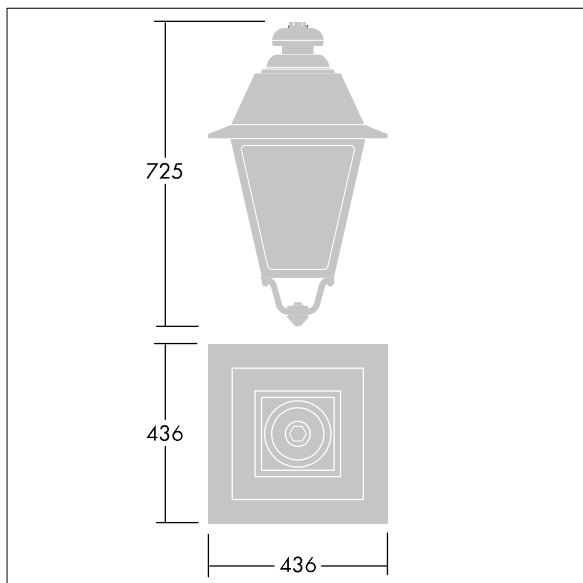

EP 445

THORN

96631772 EP445 36L70-740 CD-A BPS CL2 MSU

EP 445

Een lantaarn met 36 leds in 19e-eeuwse stijl, met verwisselbare stuurstroom en Straat & Comfort optiek. Uitgerust met vermogensreductiecircuut; het profiel wordt met een draaiknop geselecteerd. elektrische Klasse II, IP66, IK08. Element: gegoten aluminium, gelakt zwart (gelijkend op RAL9005) getextureerd. Behuizing: 4 mm dik extratransparant glas. Compleet met 4000K LED

Afmetingen 436 x 436 x 725 mm

Armatuurvermogen: 78 W

Gewicht: 8,7 kg

Scx: 0.19 m²

TLG_EP44_F_MSU.jpg

TLG_EP44_M_SUS.wmf

Dit product bevat een lichtbron van energie-efficiëntieklasse D.

De met een * aangeduide waarden zijn nominale waarden. Thorn maakt gebruik van beproefde componenten van toonaangevende leveranciers, maar er kunnen zich echter geïsoleerde gevallen van technologie-gerelateerde storingen van individuele LED's voordoen gedurende de nominale levensduur van het product. Internationale normen bepalen de tolerantie in de initiële flux en de aangesloten belasting op $\pm 10\%$. Tenzij anders aangegeven, gelden de waarden voor een omgevingstemperatuur van 25°C.